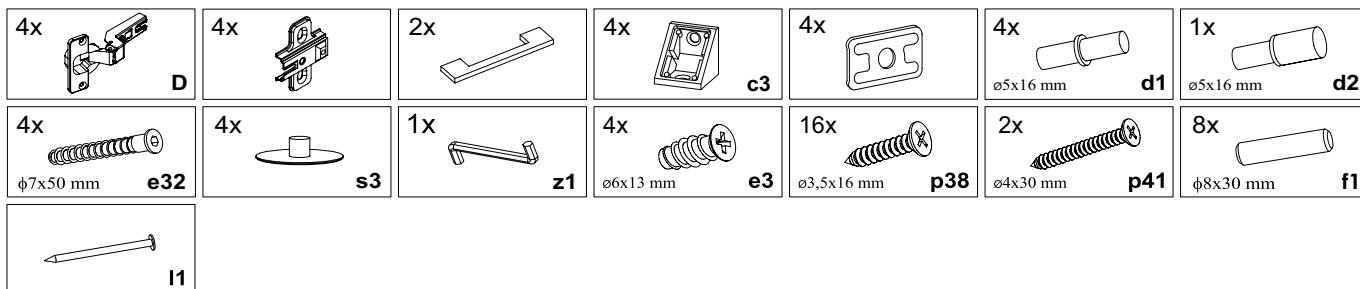

№	size / розмір		pack / уп.	qty / к-ть
1	628	562	1/1	1
2	650	520	1/1	1
3	650	520	1/1	1
4	568	519	1/1	1
5	567	490	1/1	1
6	652	596	1/1	1

1

2

3

- 1x $\varnothing 5 \times 16$ mm **d2**
- 4x $\varnothing 5 \times 16$ mm **d1**
- 4x $\varnothing 3,5 \times 16$ mm **p38**

4

- 4x **J01**
- 4x $\varnothing 3,5 \times 16$ mm **p38**
- I1**

5

- 2x  **D**
- 2x 
- 4x  **e3**
ø6x13 mm
- 4x  **p38**
ø3,5x16 mm

D - внутрішня петля

6

- 1x 
- 2x  **p41**
ø4x30 mm