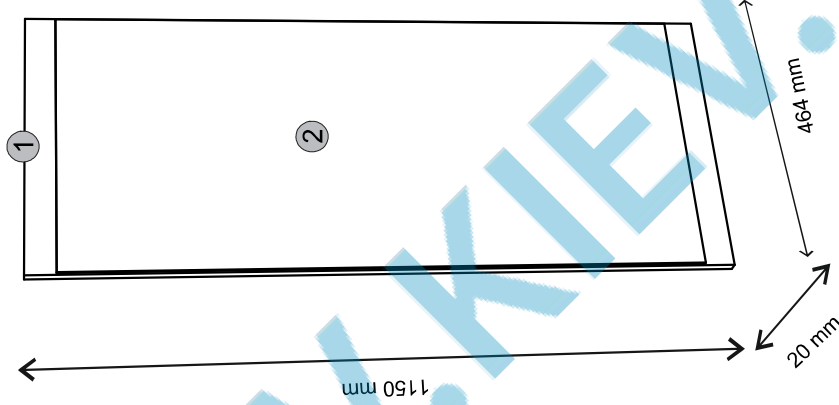

# Installation manual

NORTON: LUSTRO\_HW

Element symbol	Dimensions		Code	Package
1	1150	464	N-045	1/1
2	1050	458	N-046	1/1

WWW.KIEV.UA