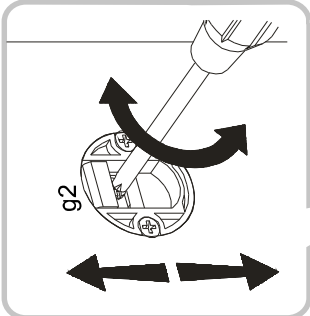

# Installation manual

NORTON: LUSTRO\_HW

Element symbol	Dimensions		Code	Package
1	1150	464	N-045	1/1
2	1050	458	N-046	1/1

WWW.KIEV.UA