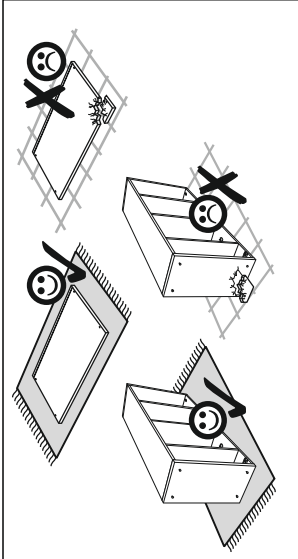

# Installation manual

NORTON: LUSTRO\_HW

Element symbol	Dimensions		Code	Package
1	1150	464	N-045	1/1
2	1050	458	N-046	1/1

WWW.KIEV.UA