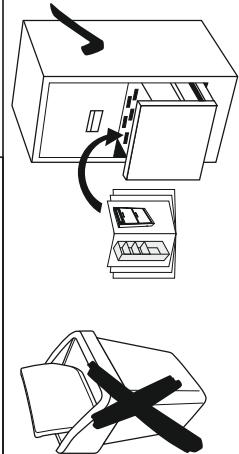

# Installation manual

NORTON: LUSTRO\_HW

Element symbol	Dimensions		Code	Package
1	1150	464	N-045	1/1
2	1050	458	N-046	1/1

WWW.KIEV.UA