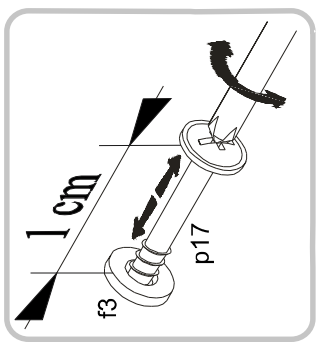

# Installation manual

NORTON: LUSTRO\_HW

Element symbol	Dimensions		Code	Package
1	1150	464	N-045	1/1
2	1050	458	N-046	1/1

WWW.KIEV.UA