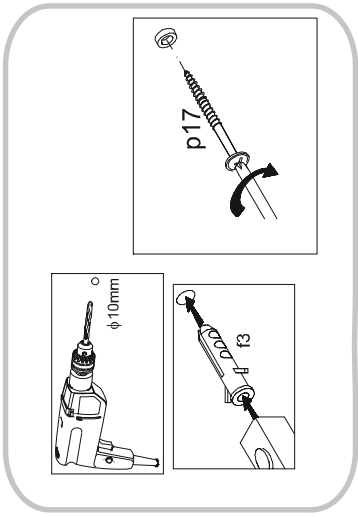

# Installation manual

NORTON: LUSTRO\_HW

Element symbol	Dimensions		Code	Package
1	1150	464	N-045	1/1
2	1050	458	N-046	1/1

WWW.KIEV.UA