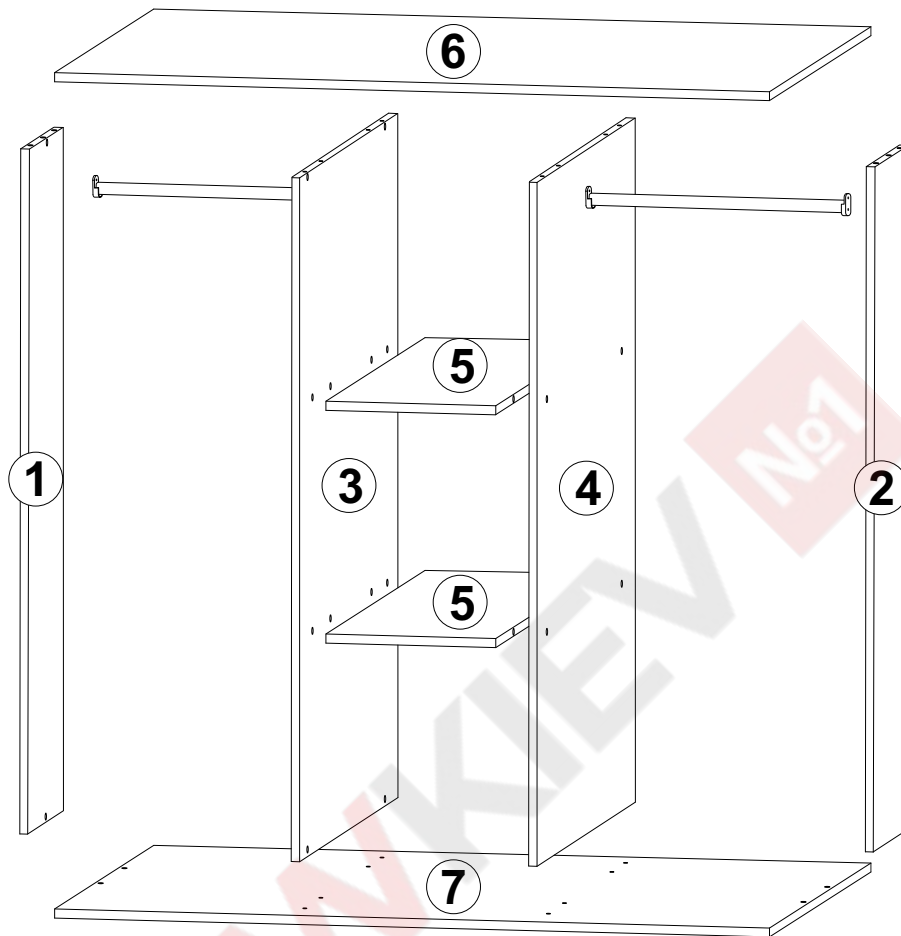

Möbel 3324 Garderobe Robbie Weiß

AUFBAUANLEITUNG

Hauptabmessungen:

Breite 1300 mm

Tiefe 400 mm

Höhe 1200 mm

HINWEIS!

Mit allen diesbezüglichen Fragen und Reklamationen wenden Sie sich bitte an ihren Verkäufer.

Elemente

Nº	Kode	Ausmaß		Paket	Anzahl
01	NSL - 2334	1118	172	1	1
02	NSP - 2334	1118	172	1	1
03	NSVL - 2334	1118	396	1	1
04	NSVP - 2334	1118	396	1	1
05	P - 2334	302	396	1	2
06	K - 2334	1300	406	1	1
07	D - 2334	1300	406	1	1