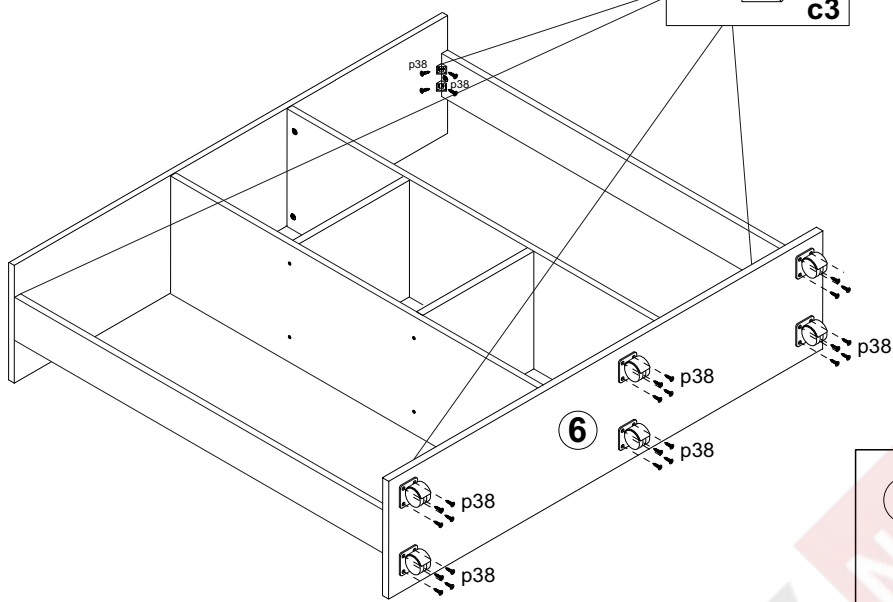

Möbel 3324 Garderobe Robbie Weiß

AUFBAUANLEITUNG

Hauptabmessungen:

Breite 1300 mm

Tiefe 400 mm

Höhe 1200 mm

HINWEIS!

Mit allen diesbezüglichen Fragen und Reklamationen wenden Sie sich bitte an ihren Verkäufer.

Zubehör:

4x  shd1	2x  sh1	24x  $\phi 8 \times 30$ mm f1	12x  s3
6x  r1	8x  $\phi 7 \times 50$ mm e32	12x  $\phi 15 \times 12$ mm #16 r1	8x  c3
12x  20/9 r16	48x  $\phi 3,5 \times 16$ mm p38	8x  s1	1x  z1

1

2

3

4

5