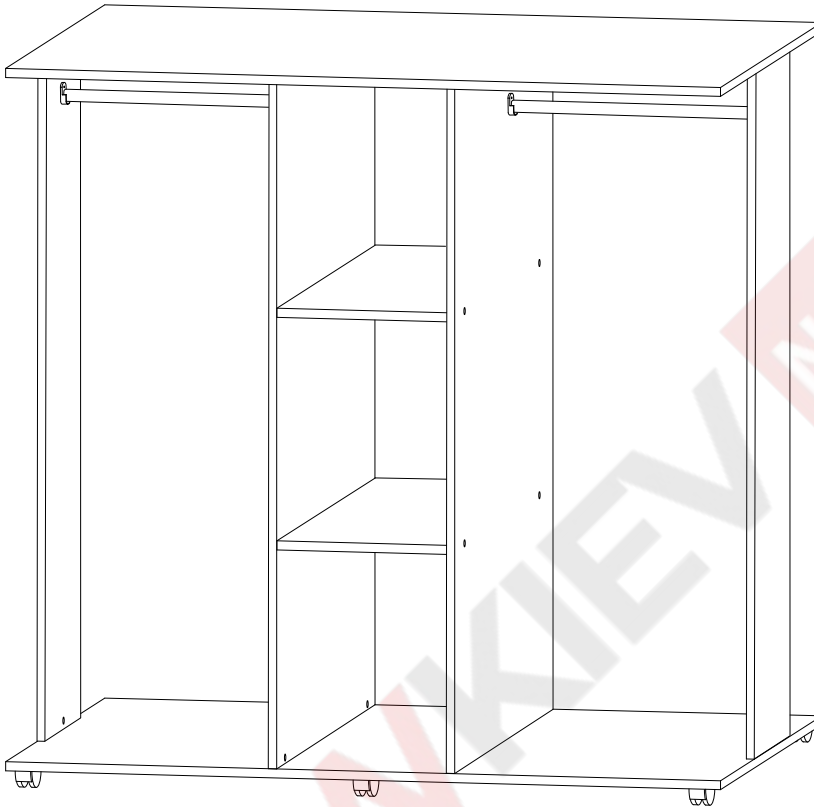

Möbel 3324 Garderobe Robbie Weiß

AUFBAUANLEITUNG

Hauptabmessungen:

Breite 1300 mm

Tiefe 400 mm

Höhe 1200 mm

HINWEIS!

Mit allen diesbezüglichen Fragen und Reklamationen wenden Sie sich bitte an ihren Verkäufer.

Elemente

Nº	Kode	Ausmaß		Paket	Anzahl
01	NSL - 2334	1118	172	1	1
02	NSP - 2334	1118	172	1	1
03	NSVL - 2334	1118	396	1	1
04	NSVP - 2334	1118	396	1	1
05	P - 2334	302	396	1	2
06	K - 2334	1300	406	1	1
07	D - 2334	1300	406	1	1