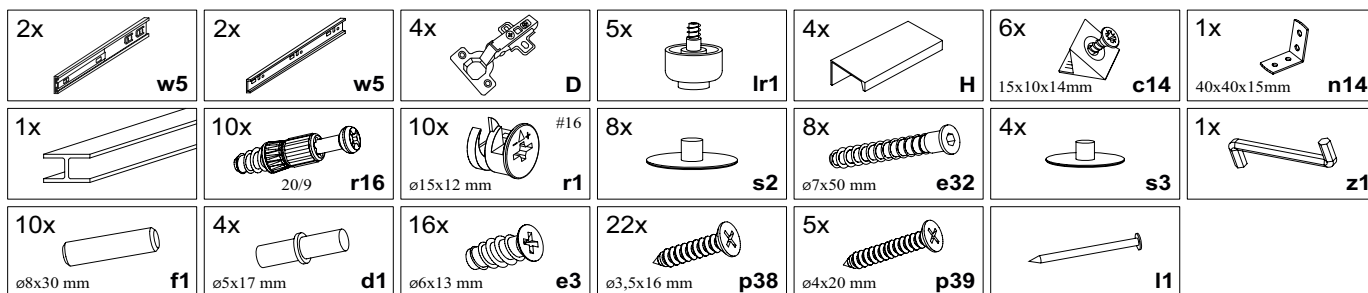

№	size / розмір	pack /	qty / к-ть
1	802 380	1/1	1
2	802 360	1/1	1
3	944 360	1/1	1
4	944 360	1/1	1
5	767 350	1/1	1
6	768 80	1/1	1
7	972 397	1/1	2

№	size / розмір	pack /	qty / к-ть
8	759 396	1/1	1
9	759 396	1/1	1
10	796 187	1/1	1
11	350 128	1/1	1
12	350 128	1/1	1
13	710 128	1/1	1
14	724 347	1/1	1