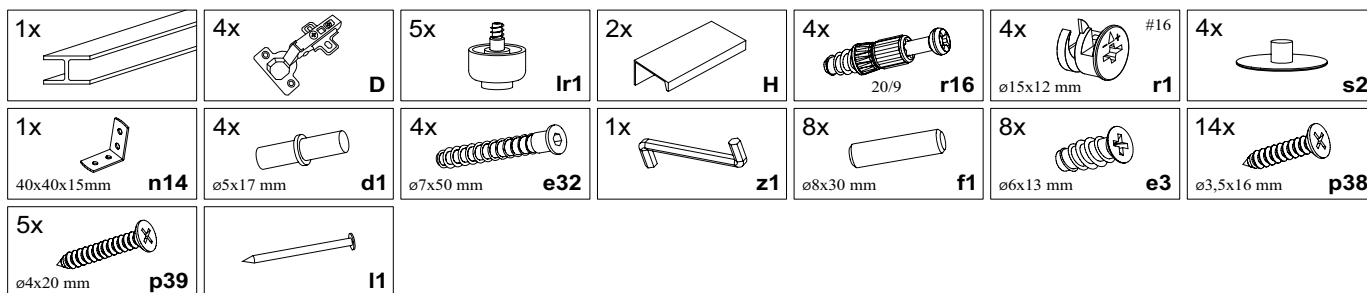

№	size / розмір		pack / уп.	qty / к-ть
1	802	380	1/1	1
2	802	360	1/1	1
3	756	360	1/1	1
4	756	360	1/1	1
5	767	350	1/1	1
6	763	396	1/1	1
7	763	396	1/1	1
8	784	397	1/1	2

1

- 4x  20/9 **r16**
- 4x  #16 **r1**
ø15x12 mm
- 8x  ø8x30 mm **f1**