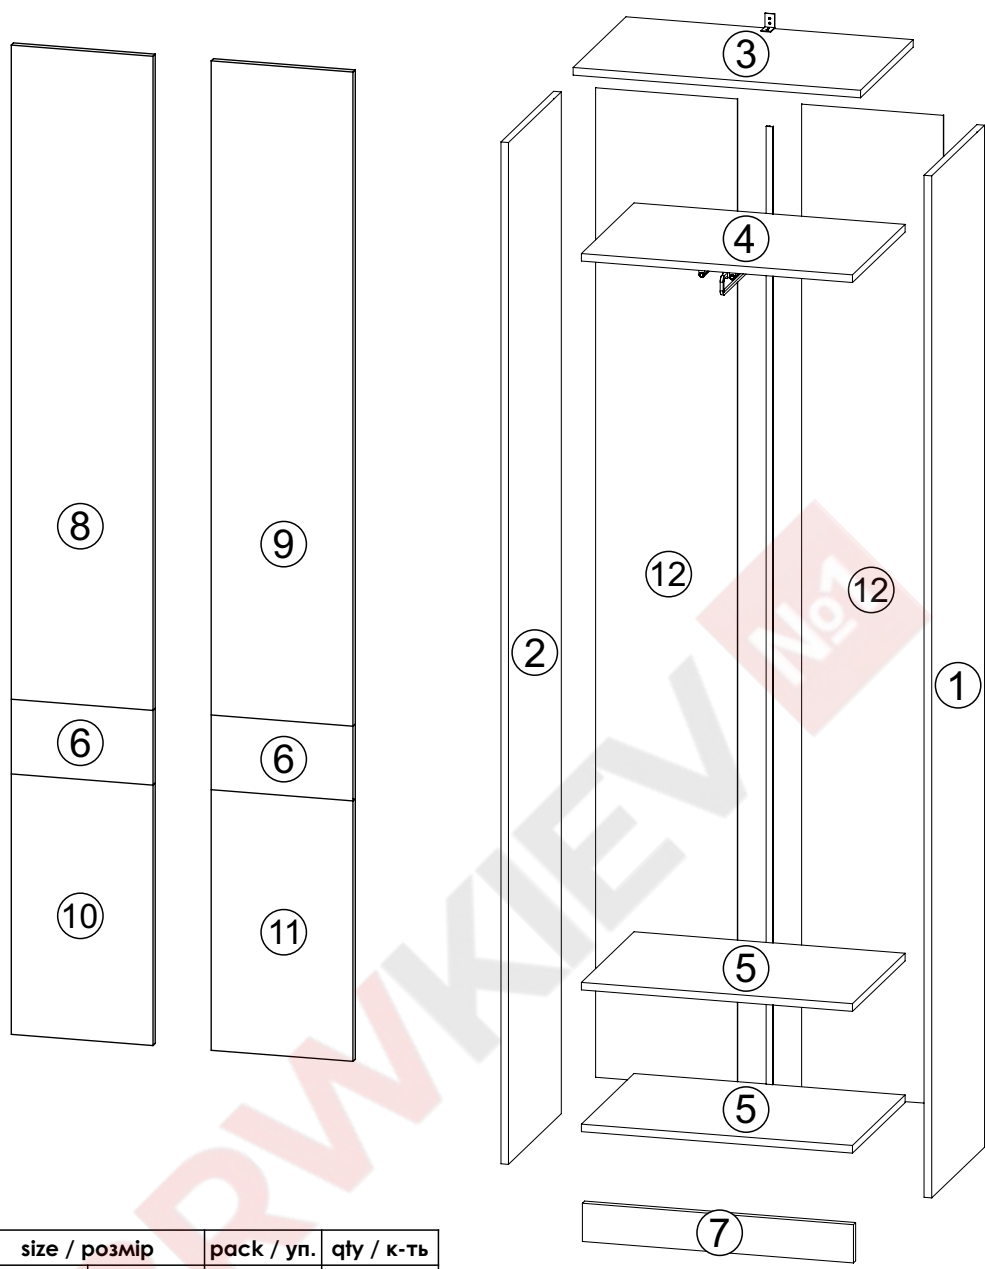

№	size / розмір		pack / уп.	qty / к-ть
1	2134	384	1/1	1
2	2134	384	1/1	1
3	600	384	1/1	1
4	566	383	1/1	1
5	566	383	1/1	2
6	296	156	1/1	2
7	566	80	1/1	1
8	1366	296	1/1	1

№	size / розмір		pack / уп.	qty / к-ть
9	1366	296	1/1	1
10	544	296	1/1	1
11	544	296	1/1	1
12	2066	296	1/1	2