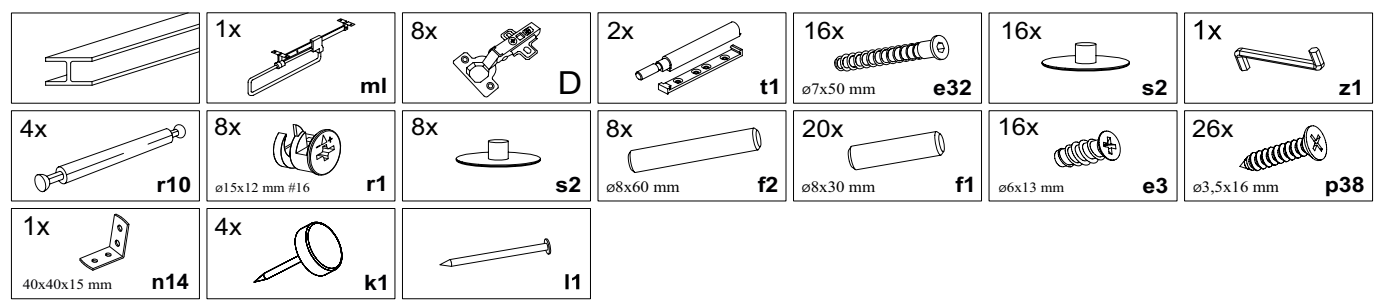

№	size / розмір		pack / уп.	qty / к-ть
1	2134	384	1/1	1
2	2134	384	1/1	1
3	600	384	1/1	1
4	566	383	1/1	1
5	566	383	1/1	2
6	296	156	1/1	2
7	566	80	1/1	1
8	1366	296	1/1	1

№	size / розмір		pack / уп.	qty / к-ть
9	1366	296	1/1	1
10	544	296	1/1	1
11	544	296	1/1	1
12	2066	296	1/1	2