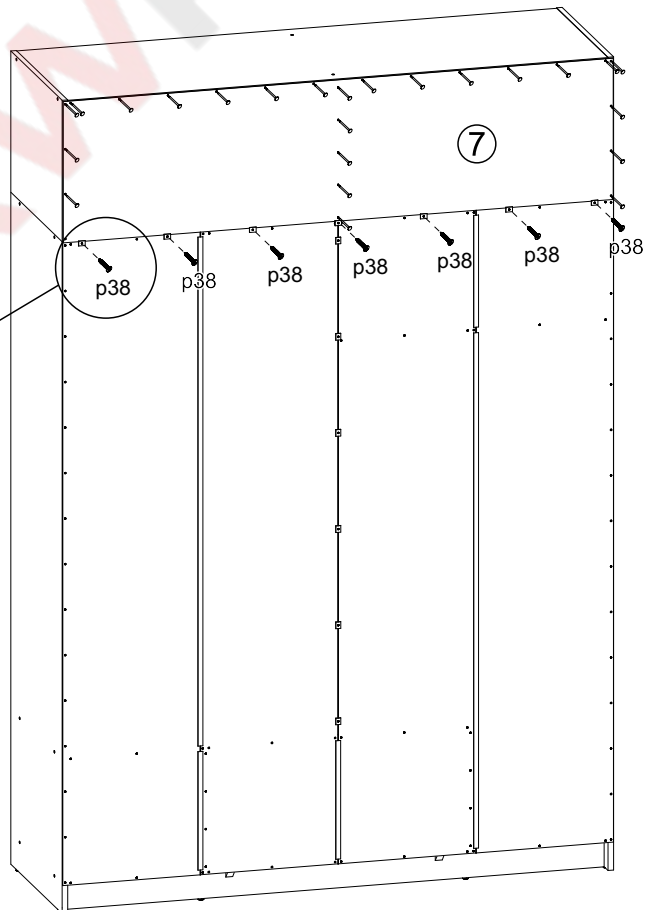

- 1x  wr
- 2x  n906
- x4  p38
ø3,5x16 mm

12

- 6x  d8

13

D - внутрішня петля

Additional Configuration / Додаткове комплектування:

№	size / розмір		pack / уп.	qty / к-ть
1	1568	519	4/4	1
2	410	520	4/4	1
3	410	520	4/4	1
4	393	500	4/4	1
5	388	388	4/4	2
6	388	388	4/4	2
7	1596	412	4/4	1

14

15

16

17

18

- 4x  **D**
- 4x  **E**
- 8x  **e3**
ø6x13 mm
- 8x  **e31**
ø6x8 mm
- 16x  **p38**
ø3,5x16 mm

D - внутрішня петля

19

- 4x 
- 8x  **p41**
ø4x30 mm