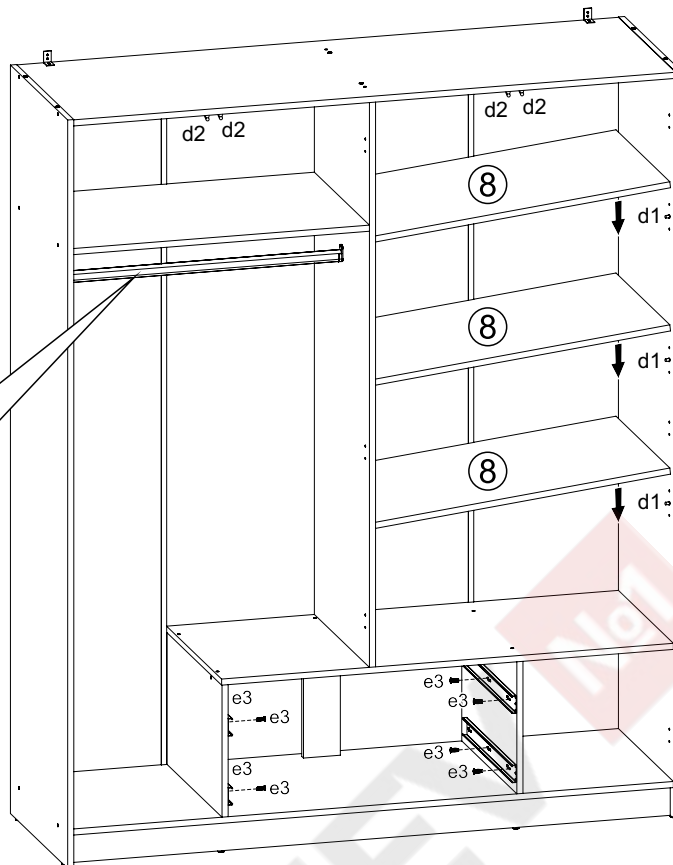

- 1x  wr
- 2x  n906
- x4  p38
ø3,5x16 mm

12

- 6x  d8

13

D - внутрішня петля

Additional Configuration / Додаткове комплектування:

№	size / розмір		pack / уп.	qty / к-ть
1	1568	519	4/4	1
2	410	520	4/4	1
3	410	520	4/4	1
4	393	500	4/4	1
5	388	388	4/4	2
6	388	388	4/4	2
7	1596	412	4/4	1