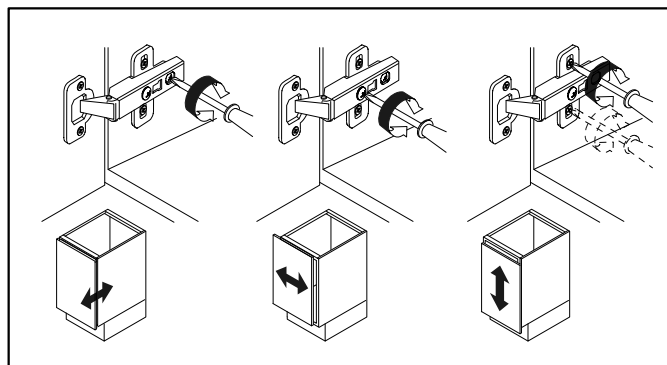

- 1x  wr
- 2x  n906
- x4  p38
ø3,5x16 mm

12

- 6x  d8

13

D - внутрішня петля

Additional Configuration / Додаткове комплектування:

№	size / розмір		pack / уп.	qty / к-ть
1	1568	519	4/4	1
2	410	520	4/4	1
3	410	520	4/4	1
4	393	500	4/4	1
5	388	388	4/4	2
6	388	388	4/4	2
7	1596	412	4/4	1

14

15

16

17

18

- 4x  **D**
- 4x  **E**
- 8x  **e3**
ø6x13 mm
- 8x  **e31**
ø6x8 mm
- 16x  **p38**
ø3,5x16 mm

D - внутрішня петля

19