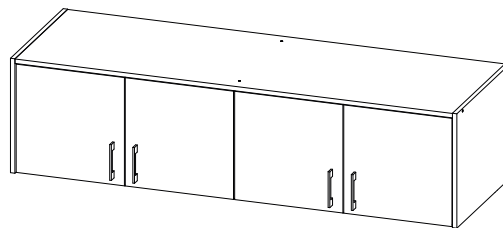

Additional Configuration

(Must be purchased separately)

Додаткове комплектування

(Необхідно придбати окремо)

To avoid falling

we recommend fixing the product to the wall using **corners** or **double-sided tape**

Щоб уникнути падіння виробу

рекомендуємо закріпити його до стіни кутиками чи двосторонньою стрічкою.

ENG

UA

ENG

UA

RULES FOR USE AND CARE OF FURNITURE

1. Use furniture only in dry rooms protected from the effects of weather conditions.
2. Install with suitable tools according to these assembly instructions.
3. Try to assemble as close to the location as possible.
4. The body is assembling in a horizontal position.
5. Before moving furniture, make sure that it is not loaded with items.
  Caution: moving furniture may damage it. When moving, hold on to vertical elements only; moving furniture by horizontal parts can break the product.
6. Overloading the furniture can damage it.
7. From time to time check the fittings and their correct position.
8. Wipe the furniture surface only with a slightly damp cloth or paper towels. Do not use chemical cleaning agents other than those specifically made for this.

ПРАВИЛА ВИКОРИСТАННЯ ТА ДОГЛЯДУ ЗА МЕБЛЯМИ

1. Використовуйте меблі тільки в сухих приміщеннях, захищених від впливу погодних умов.
2. Виконуйте установку за допомогою відповідних інструментів відповідно до даної інструкції зі складання.
3. Намагайтеся проводити збірку якомога ближче до місця використання.
4. Збірка корпусу здійснюється в горизонтальному положенні.
5. Перед переміщенням меблів переконайтеся, що вони не навантажені.
  Увага: переміщення меблів може привести до її пошкодження. При переміщенні тримайтеся тільки за вертикальні елементи, переміщаючи меблі за горизонтальні деталі ви можете зламати виріб.
6. Перевантаження меблів може привести до їх пошкодження.
7. Час від часу перевіряйте кріплення і правильність їх положення.
8. Протирайте поверхню меблів тільки добре віджатою вологою тканиною або ж паперовими рушниками. Не використовуйте хімічні засоби для очищення, крім спеціально для цього призначених.