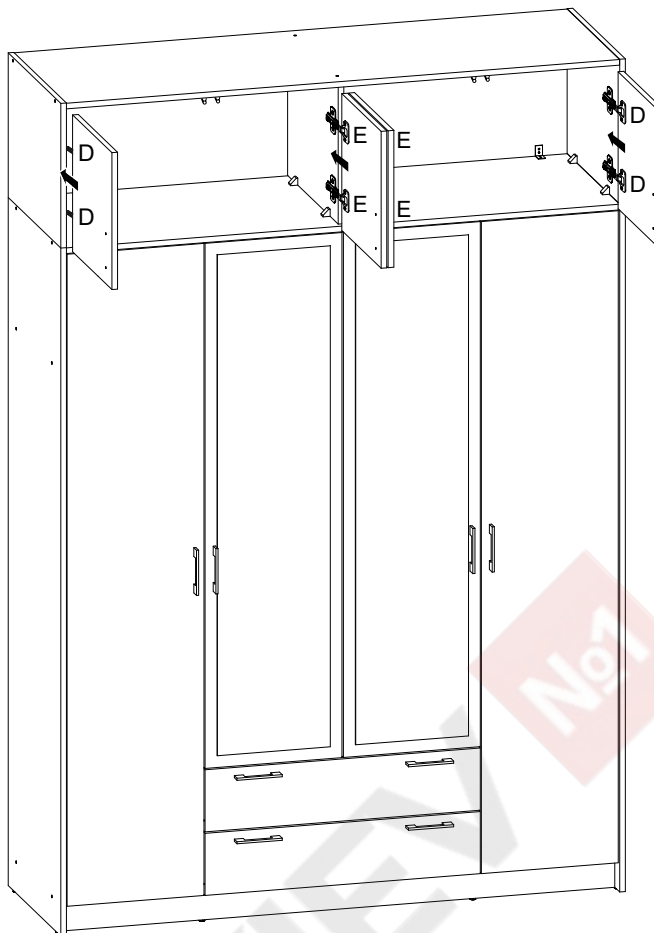

- 1x  wr
- 2x  n906
- x4  p38
ø3,5x16 mm

12

- 6x  d8

13

D - внутрішня петля

Additional Configuration / Додаткове комплектування:

№	size / розмір		pack / уп.	qty / к-ть
1	1568	519	4/4	1
2	410	520	4/4	1
3	410	520	4/4	1
4	393	500	4/4	1
5	388	388	4/4	2
6	388	388	4/4	2
7	1596	412	4/4	1

14

15

16

17

18

- 4x  **D**
- 4x  **E**
- 8x  **e3**
ø6x13 mm
- 8x  **e31**
ø6x8 mm
- 16x  **p38**
ø3,5x16 mm

D - внутрішня петля

19