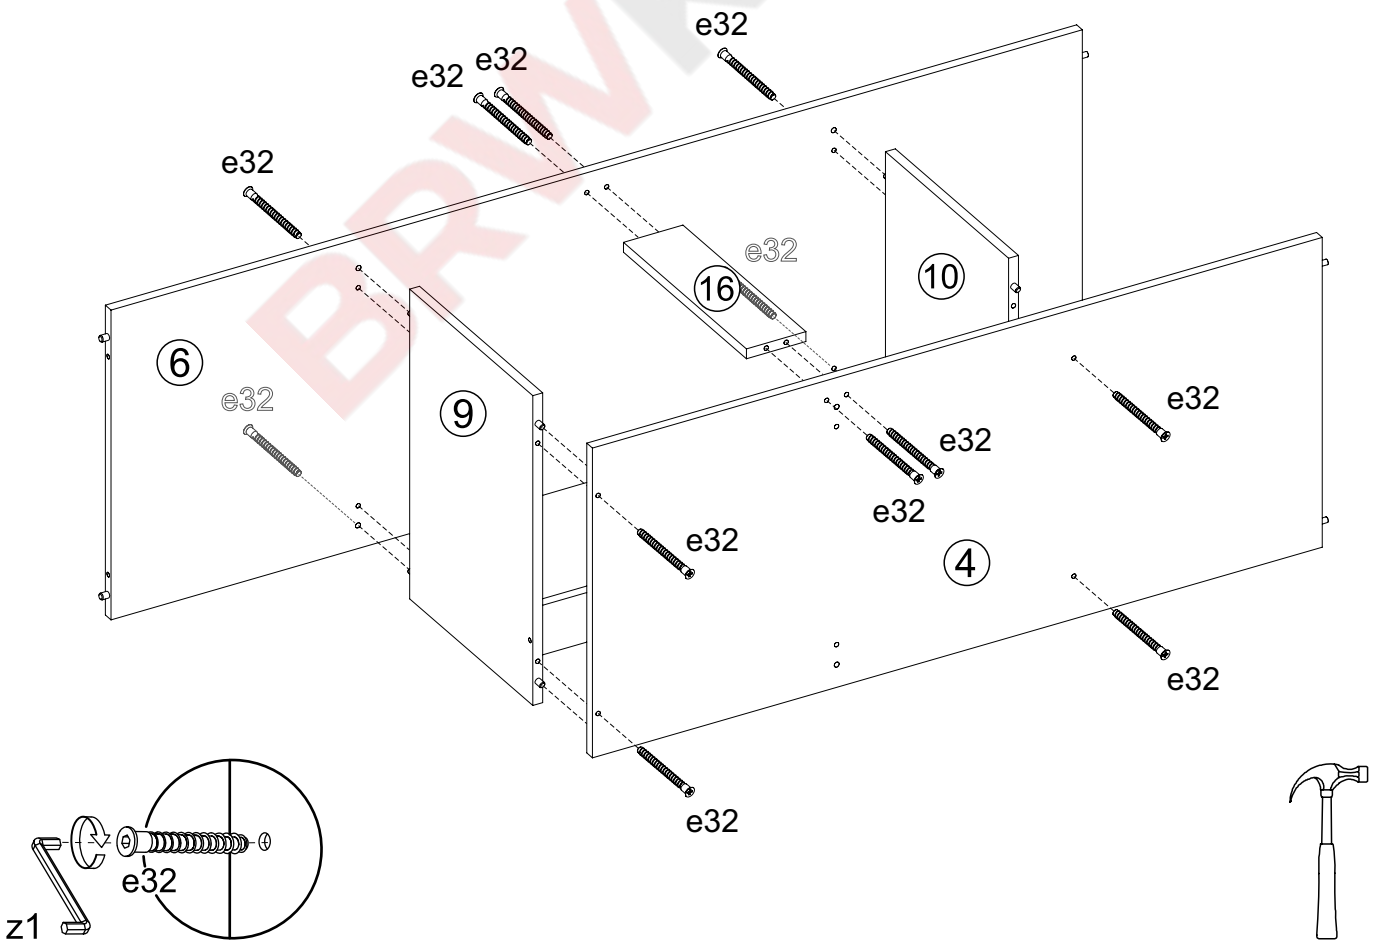

6

12x
φ7x50 mm e32