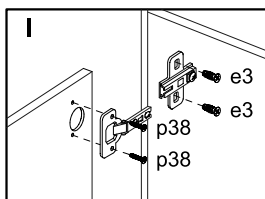

- 1x  wr
- 2x  n906
- x4  p38
ø3,5x16 mm

12

- 6x  d8

13

D - внутрішня петля

Additional Configuration / Додаткове комплектування:

№	size / розмір		pack / уп.	qty / к-ть
1	1568	519	4/4	1
2	410	520	4/4	1
3	410	520	4/4	1
4	393	500	4/4	1
5	388	388	4/4	2
6	388	388	4/4	2
7	1596	412	4/4	1

14

15

16

17

18

- 4x  **D**
- 4x  **E**
- 8x  **e3**
ø6x13 mm
- 8x  **e31**
ø6x8 mm
- 16x  **p38**
ø3,5x16 mm

D - внутрішня петля

19