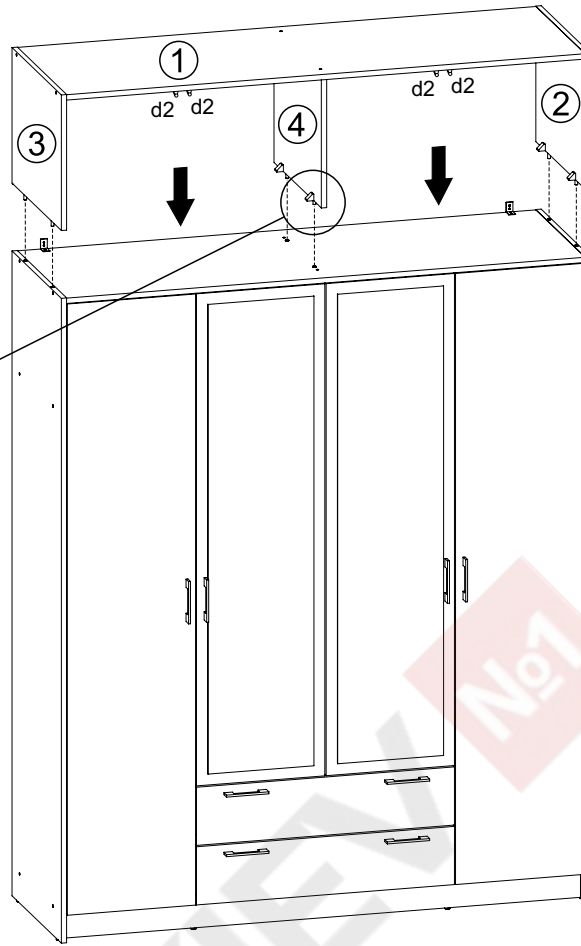

- 1x  wr
- 2x  n906
- x4  p38
ø3,5x16 mm

12

- 6x  d8

13

D - внутрішня петля

Additional Configuration / Додаткове комплектування:

№	size / розмір		pack / уп.	qty / к-ть
1	1568	519	4/4	1
2	410	520	4/4	1
3	410	520	4/4	1
4	393	500	4/4	1
5	388	388	4/4	2
6	388	388	4/4	2
7	1596	412	4/4	1

14

15

16

17

18

- 4x  **D**
- 4x  **E**
- 8x  **e3**
ø6x13 mm
- 8x  **e31**
ø6x8 mm
- 16x  **p38**
ø3,5x16 mm

D - внутрішня петля

19