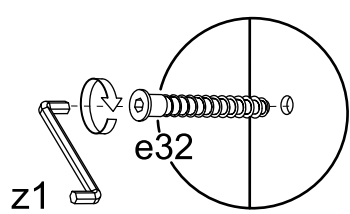

- 1x  wr
- 2x  n906
- x4  p38
ø3,5x16 mm

12

- 6x  d8

13

D - внутрішня петля

Additional Configuration / Додаткове комплектування:

№	size / розмір		pack / уп.	qty / к-ть
1	1568	519	4/4	1
2	410	520	4/4	1
3	410	520	4/4	1
4	393	500	4/4	1
5	388	388	4/4	2
6	388	388	4/4	2
7	1596	412	4/4	1

14

15

16

17

18

- 4x  **D**
- 4x  **E**
- 8x  **e3**
ø6x13 mm
- 8x  **e31**
ø6x8 mm
- 16x  **p38**
ø3,5x16 mm

D - внутрішня петля

19