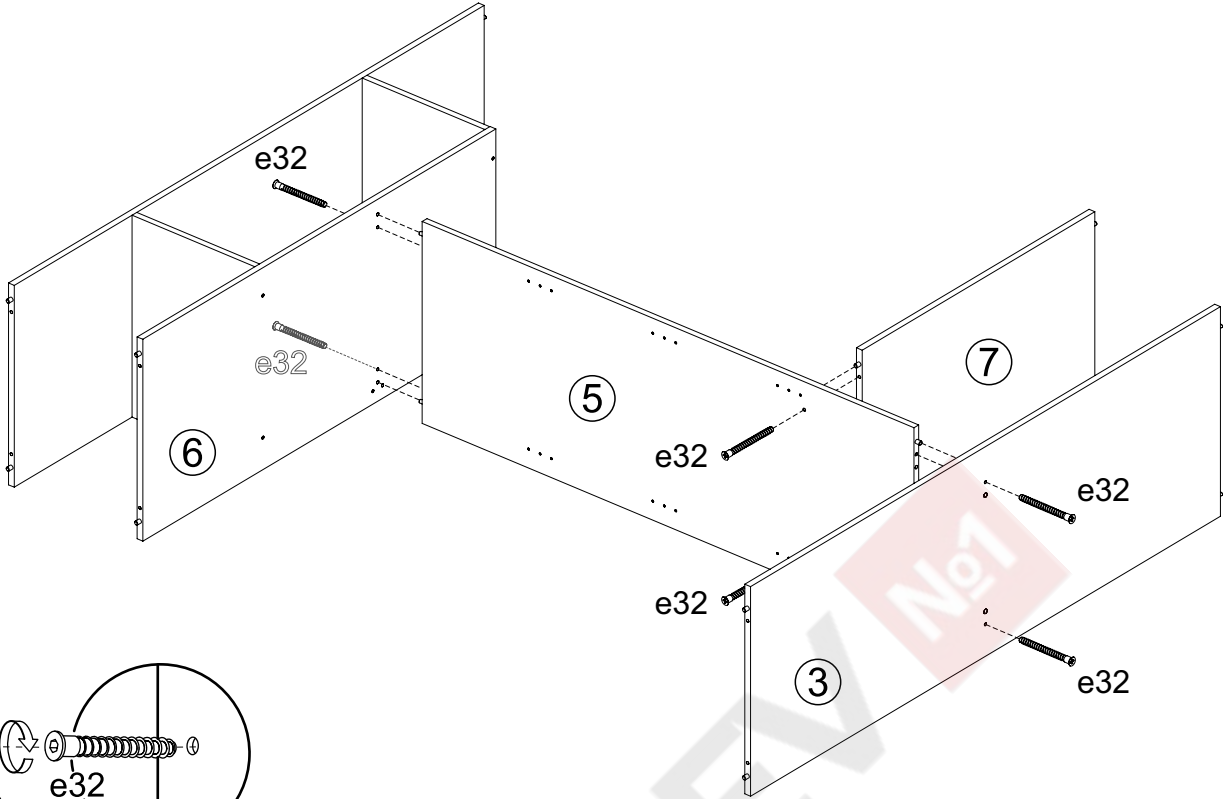

7

6x
φ7x50 mm e32