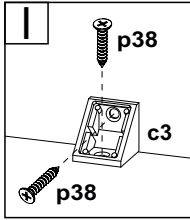

- 1x  wr
- 2x  n906
- x4  p38
ø3,5x16 mm

12

- 6x  d8

13

D - внутрішня петля

Additional Configuration / Додаткове комплектування:

№	size / розмір		pack / уп.	qty / к-ть
1	1568	519	4/4	1
2	410	520	4/4	1
3	410	520	4/4	1
4	393	500	4/4	1
5	388	388	4/4	2
6	388	388	4/4	2
7	1596	412	4/4	1

14

15

16

17

18

- 4x  **D**
- 4x  **E**
- 8x  **e3**
ø6x13 mm
- 8x  **e31**
ø6x8 mm
- 16x  **p38**
ø3,5x16 mm

D - внутрішня петля

19