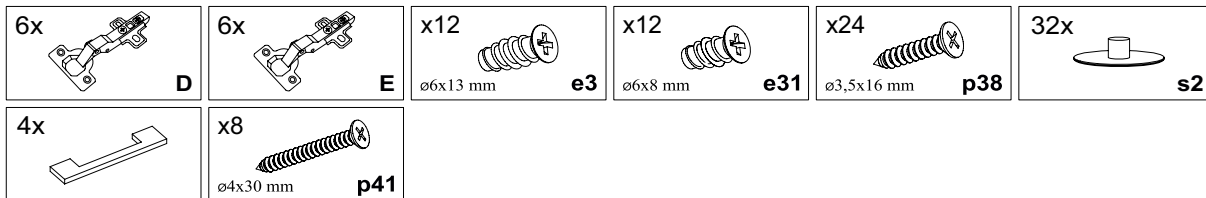

- 1x  wr
- 2x  n906
- x4  p38
ø3,5x16 mm

12

- 6x  d8

13

D - внутрішня петля

Additional Configuration / Додаткове комплектування:

№	size / розмір		pack / уп.	qty / к-ть
1	1568	519	4/4	1
2	410	520	4/4	1
3	410	520	4/4	1
4	393	500	4/4	1
5	388	388	4/4	2
6	388	388	4/4	2
7	1596	412	4/4	1