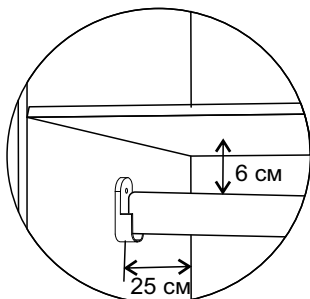

№	size / розмір	pack / уп.	qty / к-ть
17	1848 388	3/3	2
18	1488 388	3/3	1
19	1488 388	3/3	1
20	780 176	3/3	2
21	1865 398	1/3	4
22	708 447	1/3	2
Mirror (optional) / Дзеркало (доплатково):			
23	1420 320	3/3	2

- 1x  wr
- 2x  n906
- x4  p38
ø3,5x16 mm

12

- 6x  d8

13

D - внутрішня петля

Additional Configuration / Додаткове комплектування:

№	size / розмір		pack / уп.	qty / к-ть
1	1568	519	4/4	1
2	410	520	4/4	1
3	410	520	4/4	1
4	393	500	4/4	1
5	388	388	4/4	2
6	388	388	4/4	2
7	1596	412	4/4	1

14

15

16

17

18

- 4x  **D**
- 4x  **E**
- 8x  **e3**
ø6x13 mm
- 8x  **e31**
ø6x8 mm
- 16x  **p38**
ø3,5x16 mm

D - внутрішня петля

19