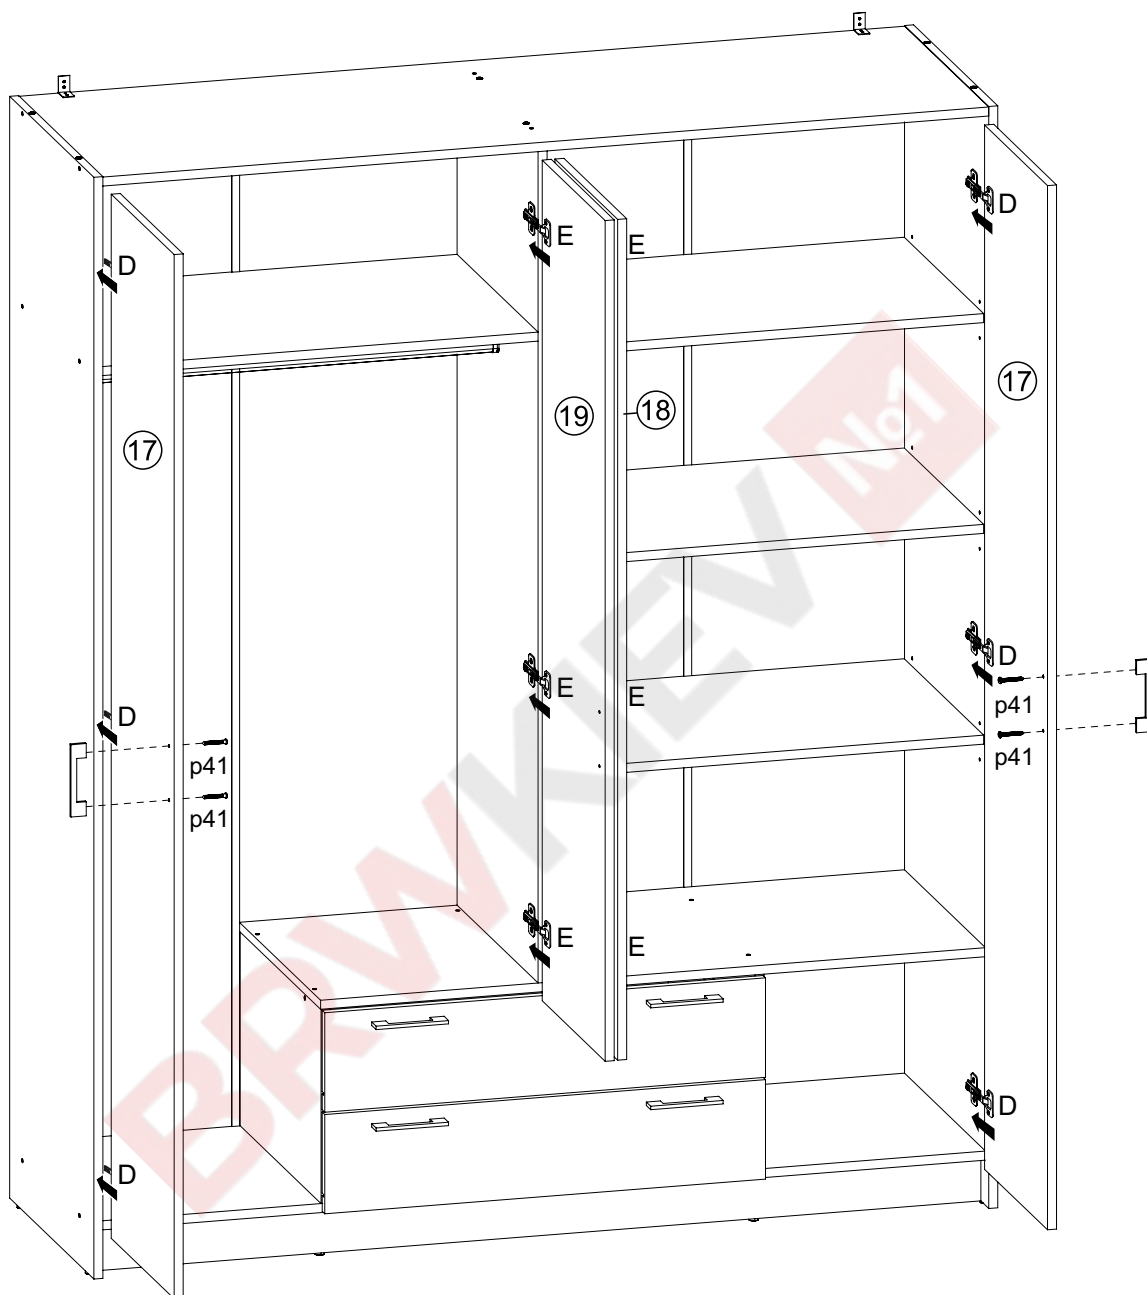

- 1x  wr
- 2x  n906
- x4  p38
ø3,5x16 mm

12

- 6x  d8

13

D - внутрішня петля

Additional Configuration / Додаткове комплектування:

№	size / розмір		pack / уп.	qty / к-ть
1	1568	519	4/4	1
2	410	520	4/4	1
3	410	520	4/4	1
4	393	500	4/4	1
5	388	388	4/4	2
6	388	388	4/4	2
7	1596	412	4/4	1