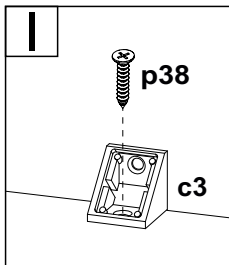

- 1x  wr
- 2x  n906
- x4  p38
ø3,5x16 mm

12

- 6x  d8

13

D - внутрішня петля

Additional Configuration / Додаткове комплектування:

№	size / розмір		pack / уп.	qty / к-ть
1	1568	519	4/4	1
2	410	520	4/4	1
3	410	520	4/4	1
4	393	500	4/4	1
5	388	388	4/4	2
6	388	388	4/4	2
7	1596	412	4/4	1

14

15

16

17

18

- 4x  **D**
- 4x  **E**
- 8x  **e3**
ø6x13 mm
- 8x  **e31**
ø6x8 mm
- 16x  **p38**
ø3,5x16 mm

D - внутрішня петля

19