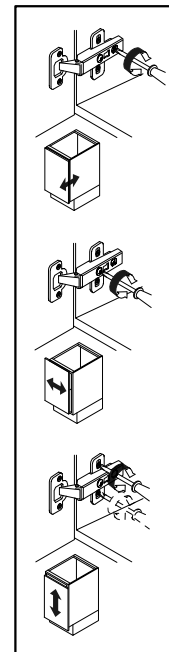

2
x2

3
x2

4
x2

5

2x
φ7x50 mm e32

1x
z1

2x
φ8x30 mm f1

6

- 1x  wr
- 2x  n906
- x4  p38
ø3,5x16 mm

12

- 6x  d8

13

D - внутрішня петля

Additional Configuration / Додаткове комплектування:

№	size / розмір		pack / уп.	qty / к-ть
1	1568	519	4/4	1
2	410	520	4/4	1
3	410	520	4/4	1
4	393	500	4/4	1
5	388	388	4/4	2
6	388	388	4/4	2
7	1596	412	4/4	1

14

15

16

17

18

- 4x  **D**
- 4x  **E**
- 8x  **e3**
ø6x13 mm
- 8x  **e31**
ø6x8 mm
- 16x  **p38**
ø3,5x16 mm

D - внутрішня петля

19

- 4x 
- 8x  **p41**
ø4x30 mm