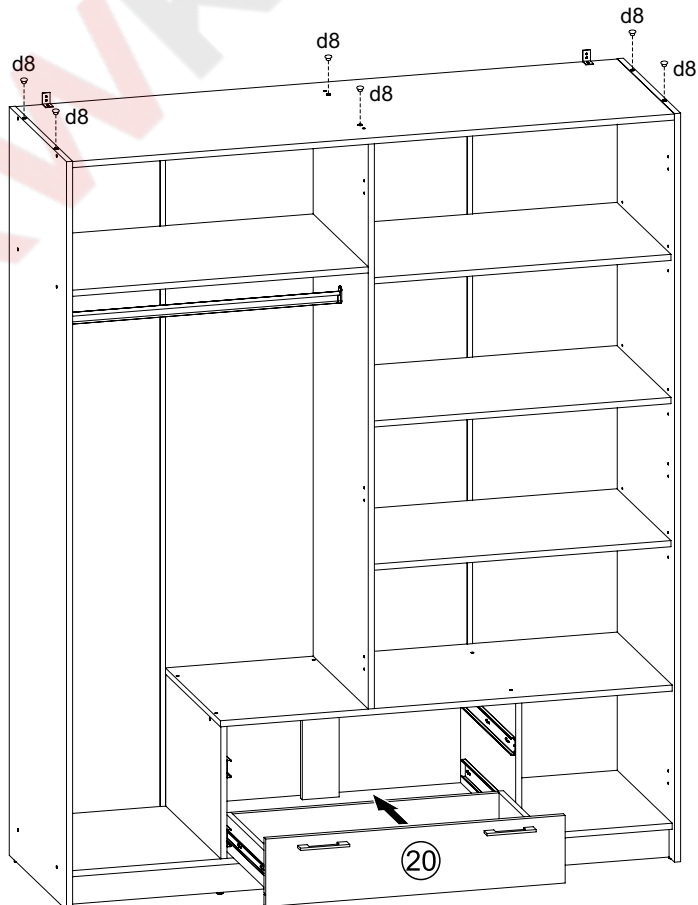

- 1x  wr
- 2x  n906
- x4  p38
ø3,5x16 mm

12

- 6x  d8

13

D - внутрішня петля

Additional Configuration / Додаткове комплектування:

№	size / розмір		pack / уп.	qty / к-ть
1	1568	519	4/4	1
2	410	520	4/4	1
3	410	520	4/4	1
4	393	500	4/4	1
5	388	388	4/4	2
6	388	388	4/4	2
7	1596	412	4/4	1