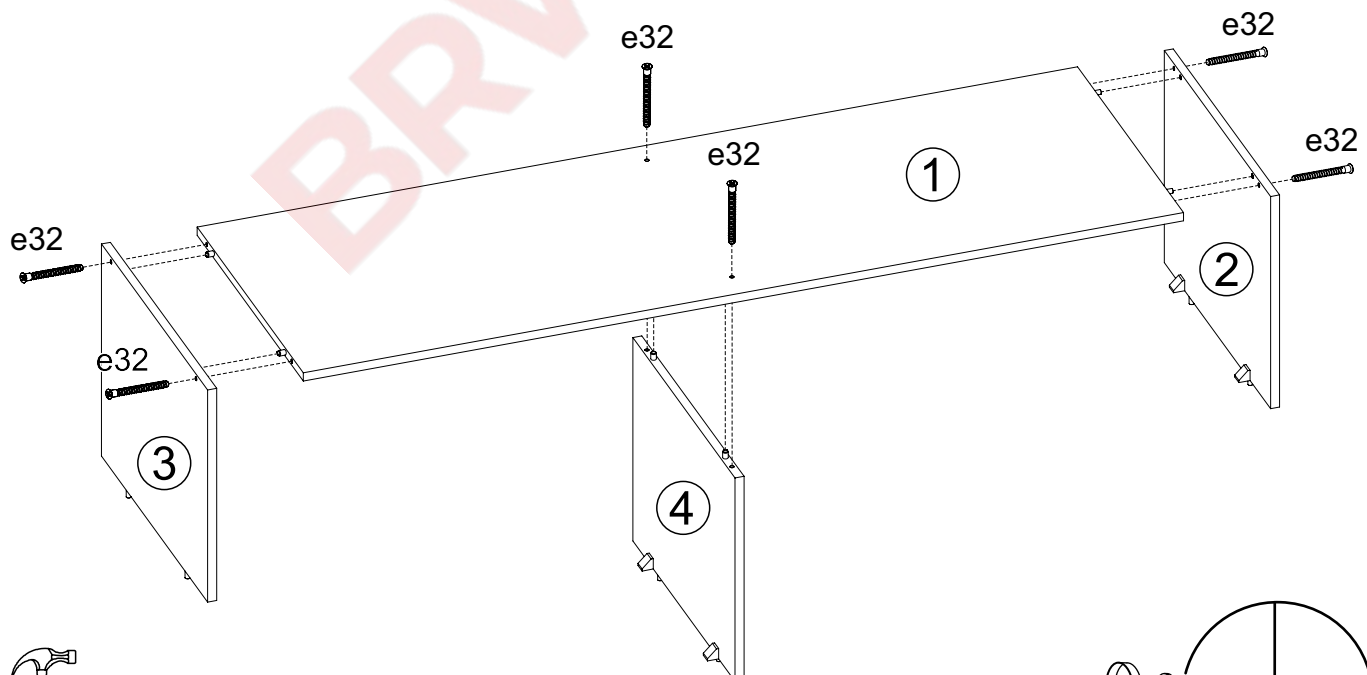

- 1x  wr
- 2x  n906
- x4  p38
ø3,5x16 mm

12

- 6x  d8

13

D - внутрішня петля

Additional Configuration / Додаткове комплектування:

№	size / розмір		pack / уп.	qty / к-ть
1	1568	519	4/4	1
2	410	520	4/4	1
3	410	520	4/4	1
4	393	500	4/4	1
5	388	388	4/4	2
6	388	388	4/4	2
7	1596	412	4/4	1

14

15

16

17

18

- 4x  **D**
- 4x  **E**
- 8x  **e3**
ø6x13 mm
- 8x  **e31**
ø6x8 mm
- 16x  **p38**
ø3,5x16 mm

D - внутрішня петля

19