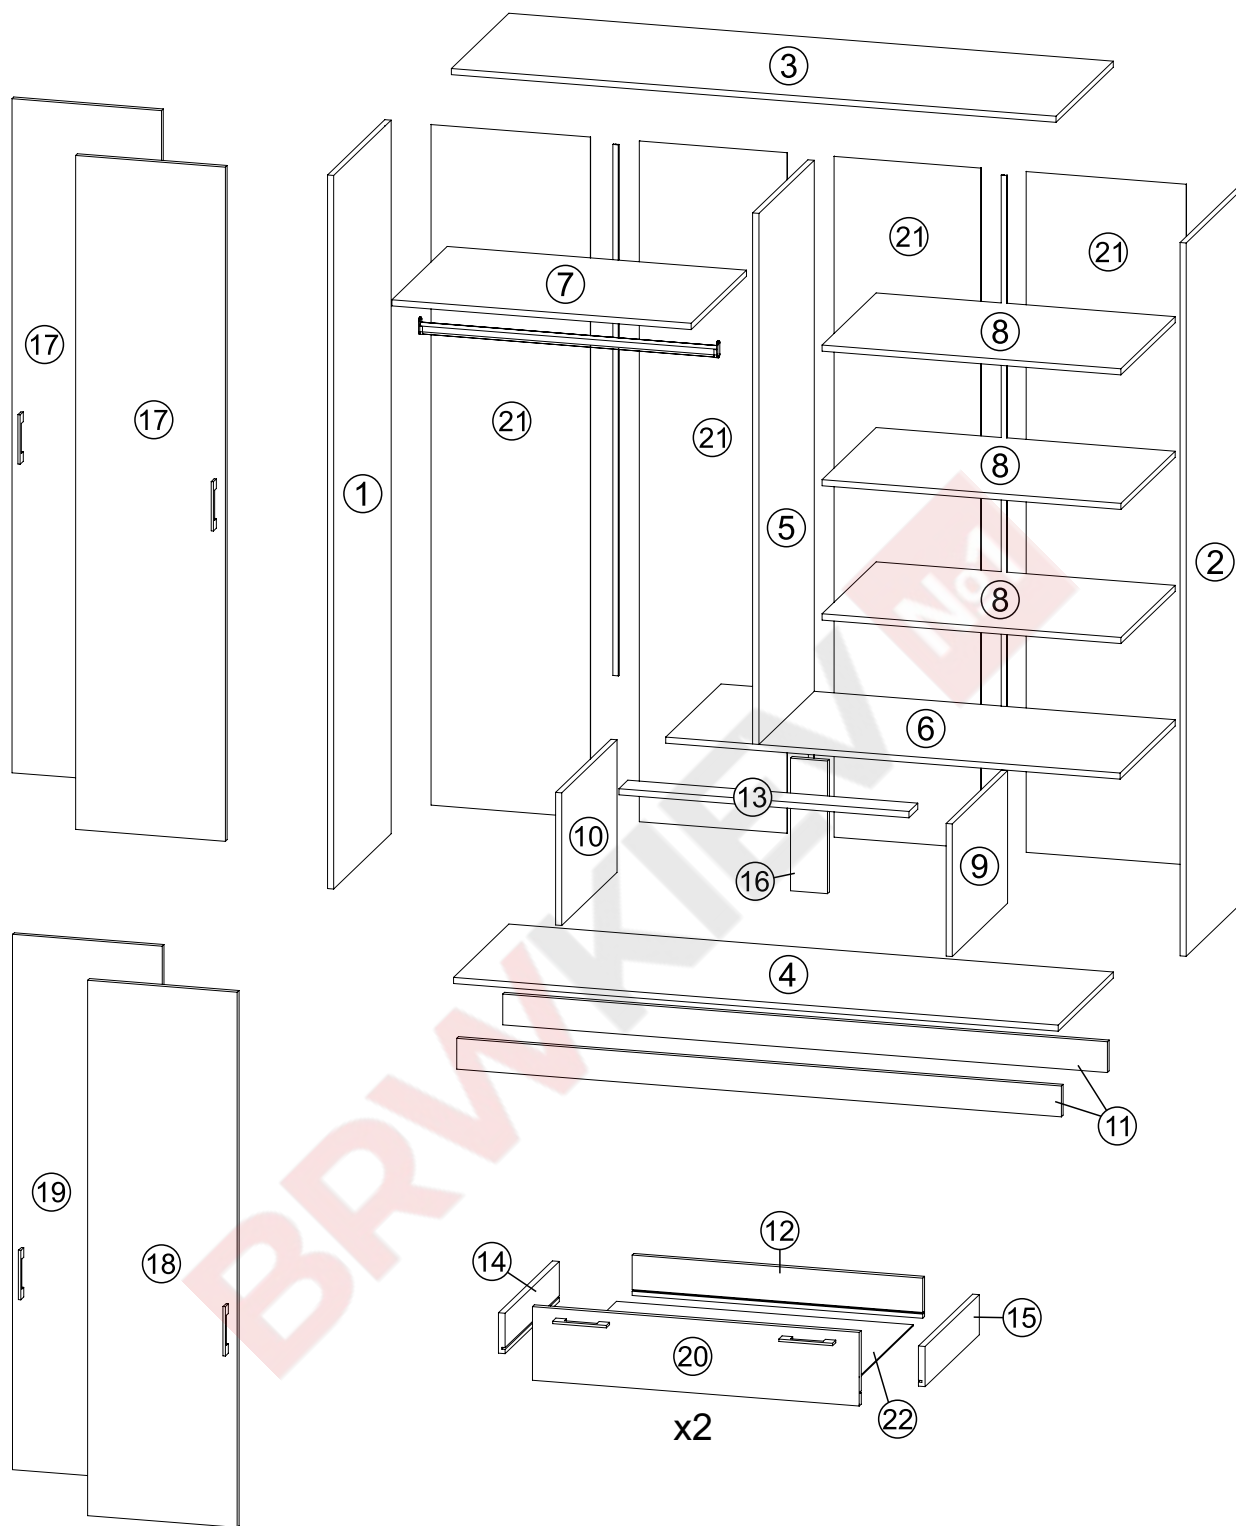

№	size / розмір	pack / уп.	qty / к-ть
1	1950 520	1/3	1
2	1950 520	1/3	1
3	1568 519	2/3	1
4	1568 500	2/3	1
5	1477 500	1/3	1
6	1177 500	2/3	1
7	776 500	2/3	1
8	775 490	2/3	3

№	size / розмір	pack / уп.	qty / к-ть
9	344 500	2/3	1
10	344 500	2/3	1
11	1568 80	2/3	2
12	694 96	2/3	2
13	752 80	2/3	1
14	450 96	2/3	2
15	450 96	2/3	2
16	344 96	1/3	1

№	size / розмір	pack / уп.	qty / к-ть
17	1848 388	3/3	2
18	1488 388	3/3	1
19	1488 388	3/3	1
20	780 176	3/3	2
21	1865 398	1/3	4
22	708 447	1/3	2
Mirror (optional) / Дзеркало (доплатково):			
23	1420 320	3/3	2