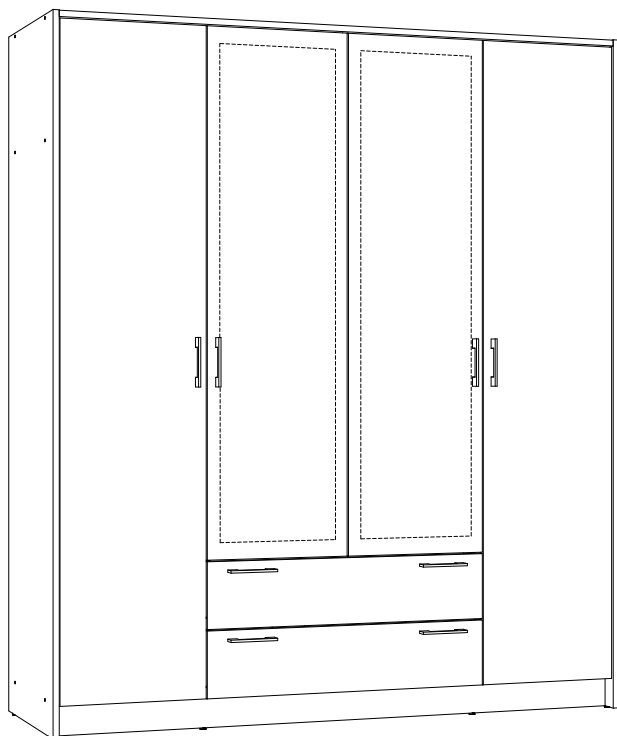

ENG

Rondi 4 Folding Wardrobe

UA

Розпашна шафа Ронді 4

1850x1600x516 mm

The central door can be equipped with mirrors.
Please specify when purchasing.
Центральні двері можна оснастити дзеркалами.
Уточніть при покупці.

Additional Configuration

(Must be purchased separately)

Додаткове комплектування

(Необхідно придбати окремо)

To avoid falling

we recommend fixing the product to the wall using **corners** or **double-sided tape**