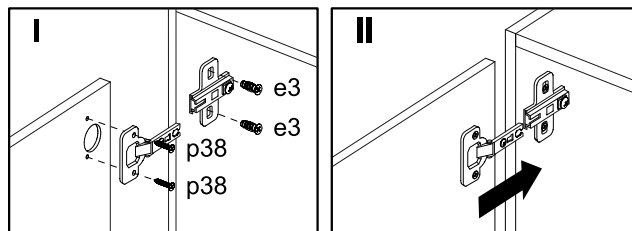

- 1x  wr
- 2x  n906
- x4  p38
ø3,5x16 mm

12

- 6x  d8

13

D - внутрішня петля

Additional Configuration / Додаткове комплектування:

№	size / розмір		pack / уп.	qty / к-ть
1	1568	519	4/4	1
2	410	520	4/4	1
3	410	520	4/4	1
4	393	500	4/4	1
5	388	388	4/4	2
6	388	388	4/4	2
7	1596	412	4/4	1