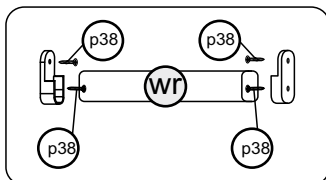

- 1x  wr
- 2x  n906
- x4  p38
ø3,5x16 mm

12

- 6x  d8

13

D - внутрішня петля

Additional Configuration / Додаткове комплектування:

№	size / розмір		pack / уп.	qty / к-ть
1	1568	519	4/4	1
2	410	520	4/4	1
3	410	520	4/4	1
4	393	500	4/4	1
5	388	388	4/4	2
6	388	388	4/4	2
7	1596	412	4/4	1