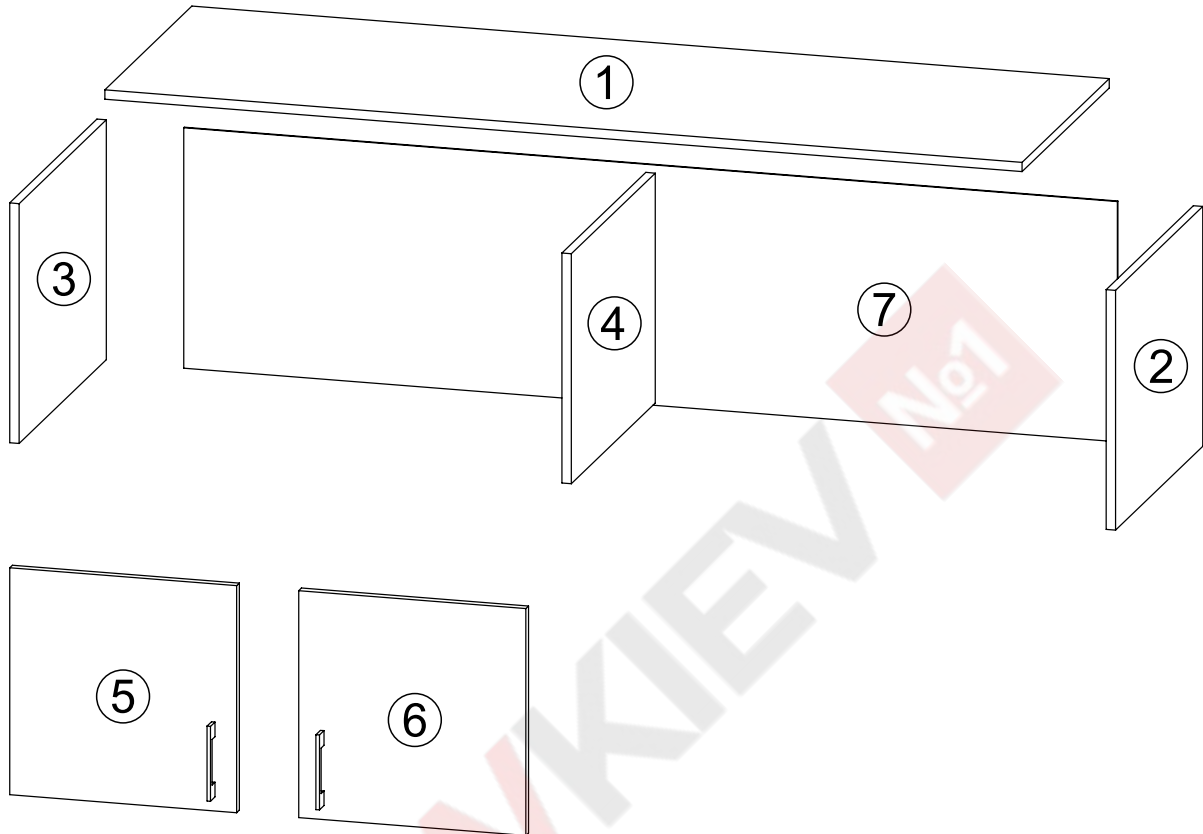

- 1x  wr
- 2x  n906
- x4  p38
ø3,5x16 mm

12

- 6x  d8

13

D - внутрішня петля

Additional Configuration / Додаткове комплектування:

№	size / розмір		pack / уп.	qty / к-ть
1	1568	519	4/4	1
2	410	520	4/4	1
3	410	520	4/4	1
4	393	500	4/4	1
5	388	388	4/4	2
6	388	388	4/4	2
7	1596	412	4/4	1