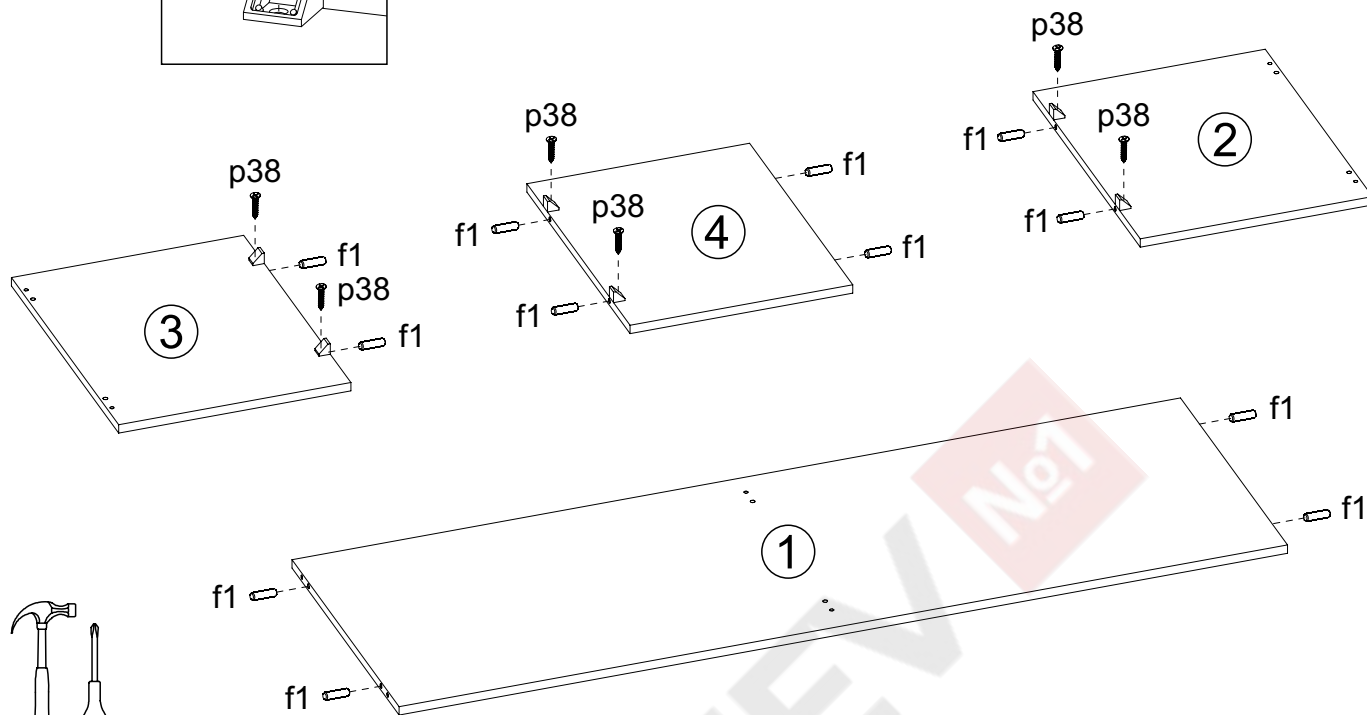

- 1x  wr
- 2x  n906
- x4  p38
ø3,5x16 mm

12

- 6x  d8

13

D - внутрішня петля

Additional Configuration / Додаткове комплектування:

№	size / розмір		pack / уп.	qty / к-ть
1	1568	519	4/4	1
2	410	520	4/4	1
3	410	520	4/4	1
4	393	500	4/4	1
5	388	388	4/4	2
6	388	388	4/4	2
7	1596	412	4/4	1

14

15

16

17

18

- 4x  **D**
- 4x  **E**
- 8x  **e3**
ø6x13 mm
- 8x  **e31**
ø6x8 mm
- 16x  **p38**
ø3,5x16 mm

D - внутрішня петля

19