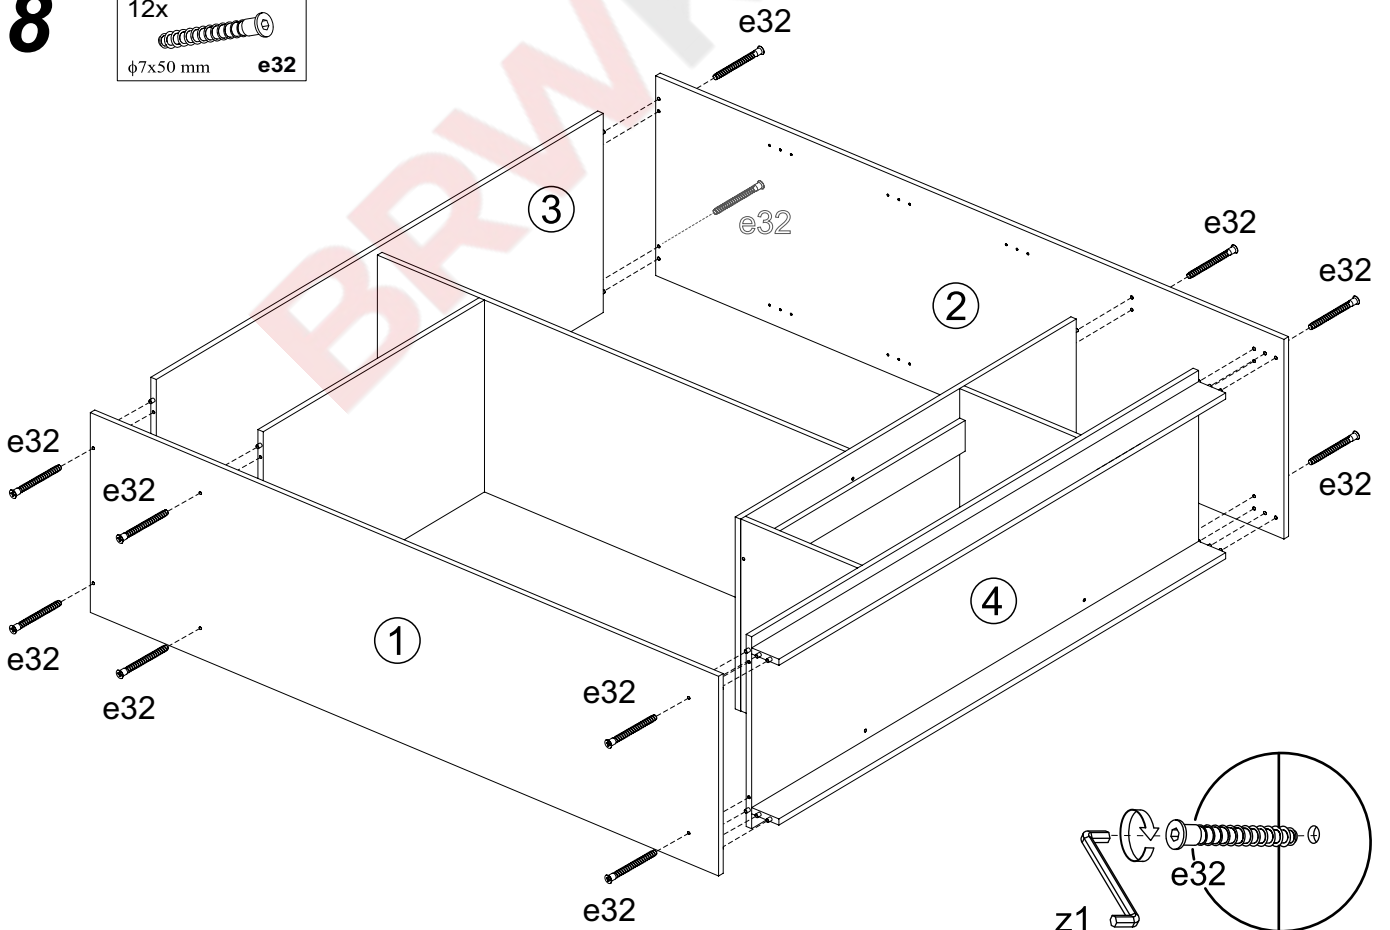

Z1

8

12x
φ7x50 mm e32