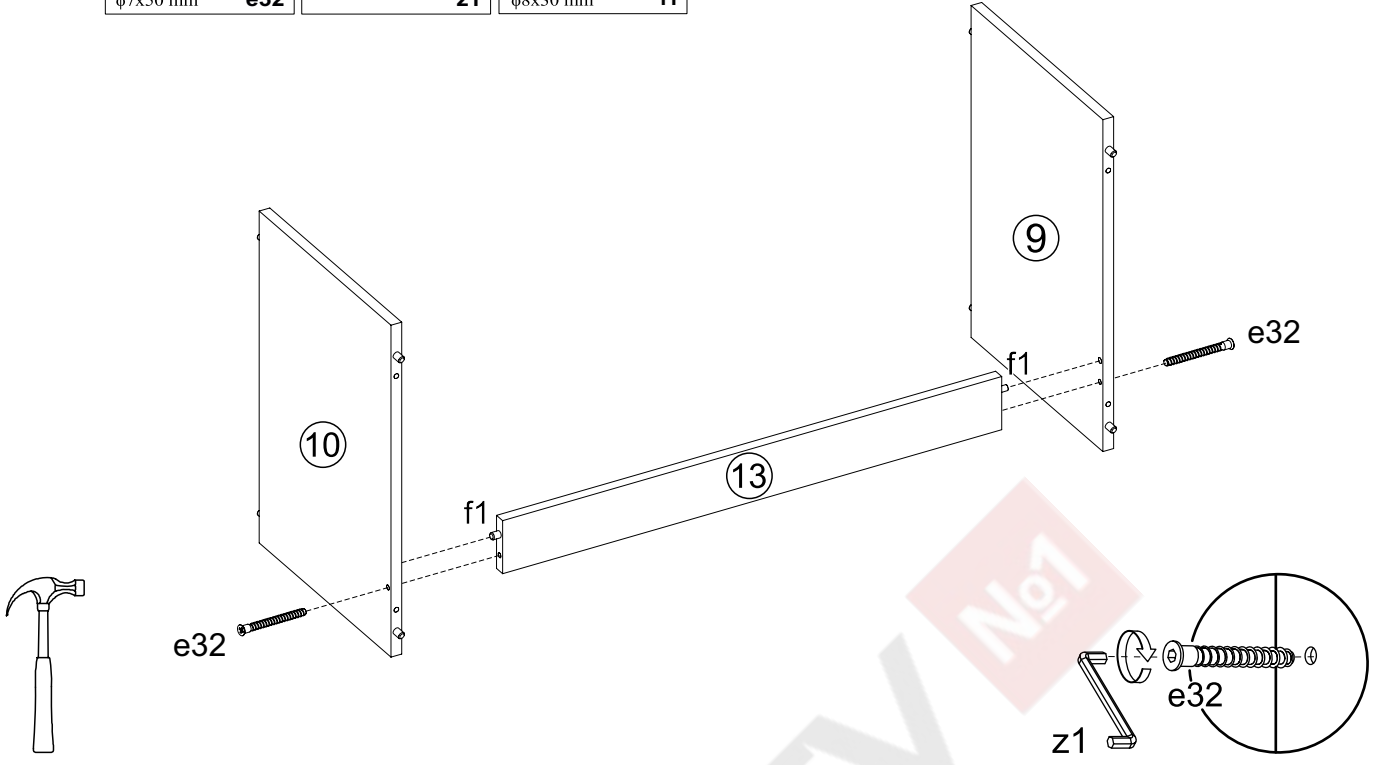

2
x2

3
x2

4
x2

5

2x
φ7x50 mm e32

1x
z1

2x
φ8x30 mm f1

6

- 1x  wr
- 2x  n906
- x4  p38
ø3,5x16 mm

12

- 6x  d8

13

D - внутрішня петля

Additional Configuration / Додаткове комплектування:

№	size / розмір		pack / уп.	qty / к-ть
1	1568	519	4/4	1
2	410	520	4/4	1
3	410	520	4/4	1
4	393	500	4/4	1
5	388	388	4/4	2
6	388	388	4/4	2
7	1596	412	4/4	1

14

15

16

17

18

- 4x  **D**
- 4x  **E**
- 8x  **e3**
ø6x13 mm
- 8x  **e31**
ø6x8 mm
- 16x  **p38**
ø3,5x16 mm

D - внутрішня петля

19