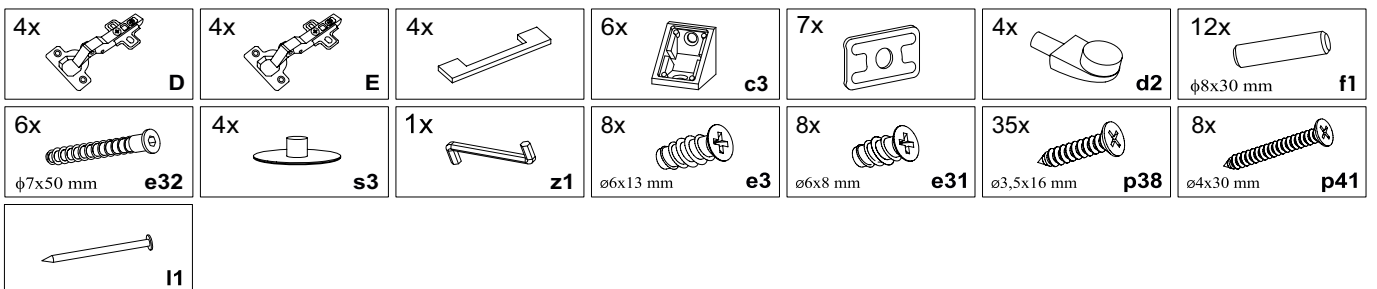

- 1x  wr
- 2x  n906
- x4  p38
ø3,5x16 mm

12

- 6x  d8

13

D - внутрішня петля

Additional Configuration / Додаткове комплектування:

№	size / розмір		pack / уп.	qty / к-ть
1	1568	519	4/4	1
2	410	520	4/4	1
3	410	520	4/4	1
4	393	500	4/4	1
5	388	388	4/4	2
6	388	388	4/4	2
7	1596	412	4/4	1

14

15

16

17

18

- 4x  **D**
- 4x  **E**
- 8x  **e3**
ø6x13 mm
- 8x  **e31**
ø6x8 mm
- 16x  **p38**
ø3,5x16 mm

D - внутрішня петля

19