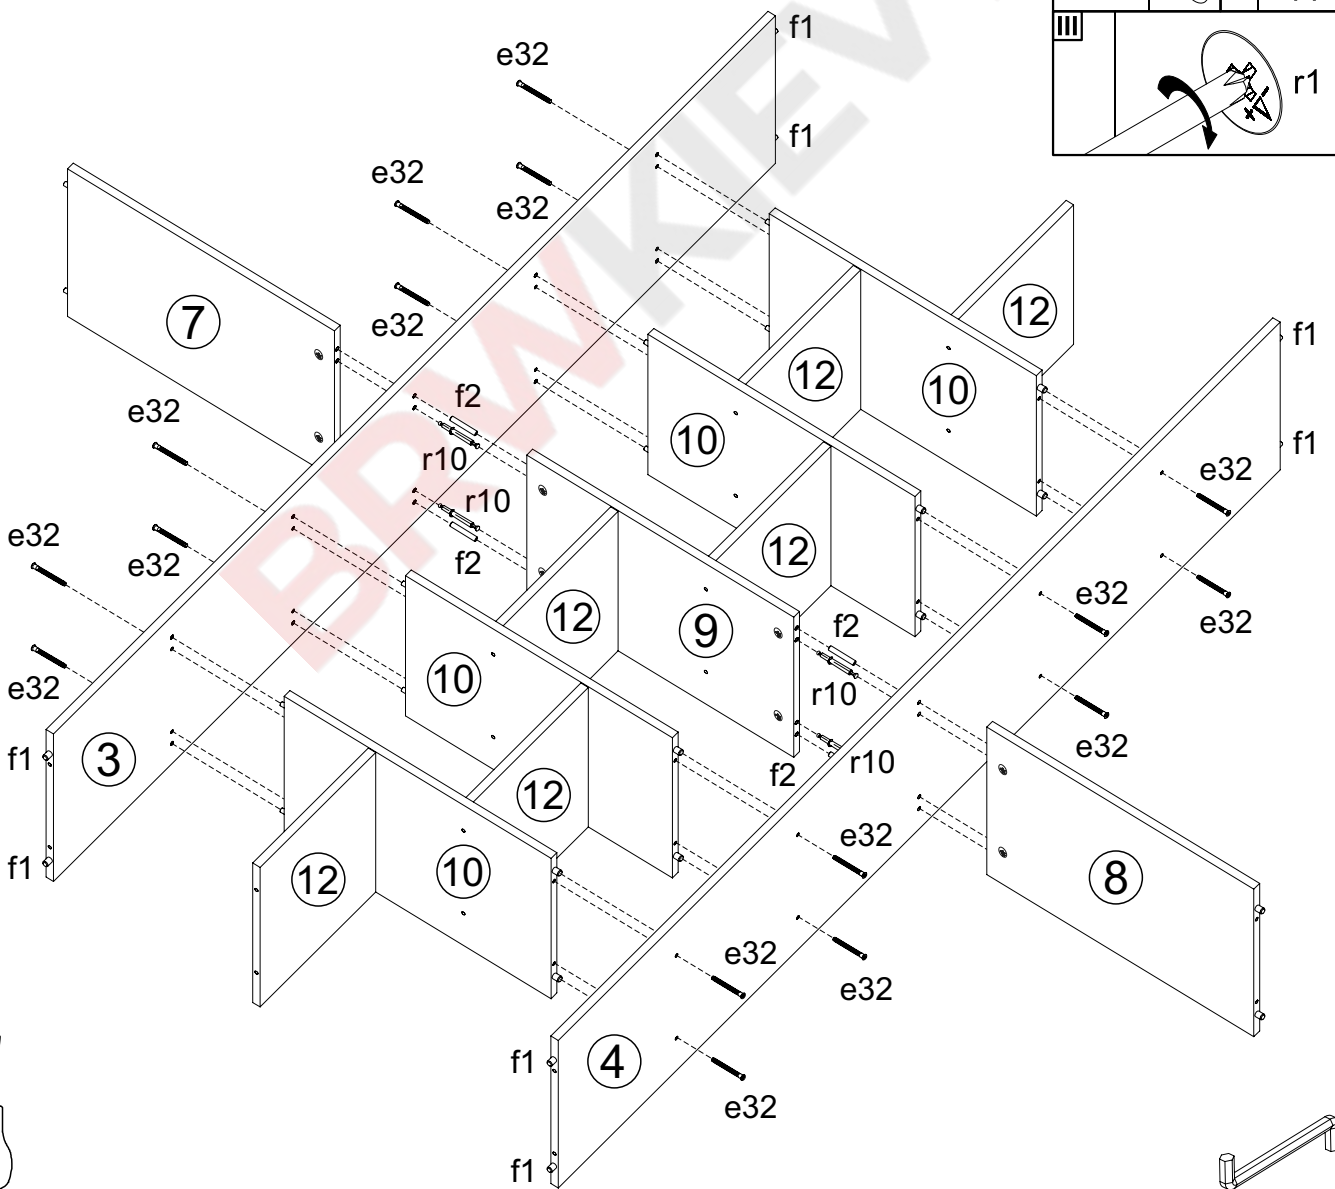

ENG

Morgan folding wardrobe

UA

Розпашна шафа Морган

2100x1800x380 mm

**To avoid falling**

we recommend fixing the product to the wall using **corners** or **double-sided tape**

ENG

№	size / розмір	pack / уп.	qty / к-ть
11	577 370	2/3	2
12	320 378	2/3	6
13	1766 66	2/3	2
14	598 338	2/3	6
15	350 170	3/3	3
16	350 170	3/3	3
17	529 334	3/3	3
18	529 160	3/3	3
19	572 326	3/3	3
20	986 572	3/3	3

2
x3

3
x3

4
x3

5

6

7

8

9

10

11

12