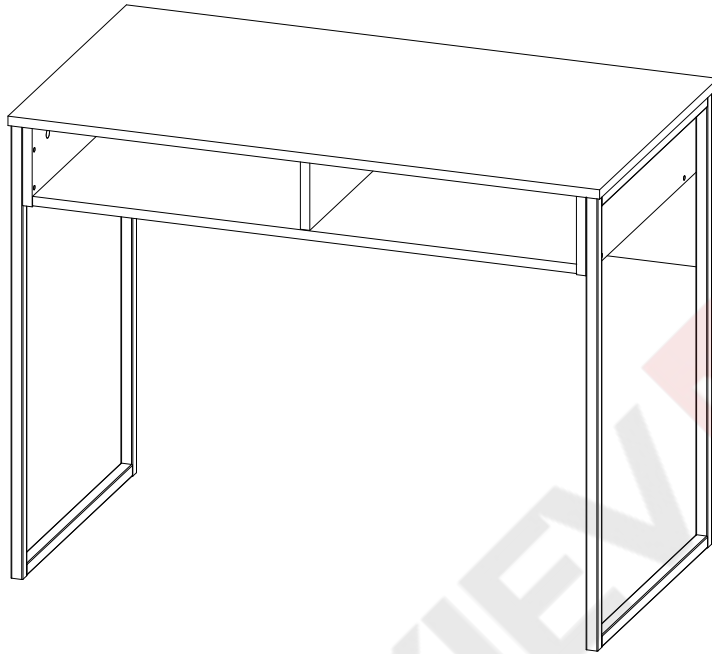

ENG Bart Table  
UA Стіл Барт

781x1000x550 mm

ENG

UA