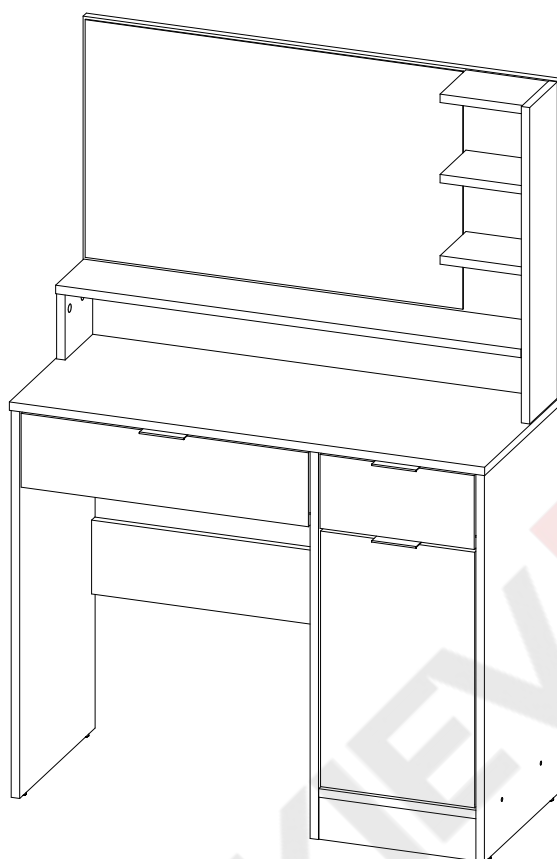

ENG

Estelle Dressing Table

UA

Туалетний столик Естель

1350x900x380 mm

ENG

UA

RULES FOR USE AND CARE OF FURNITURE