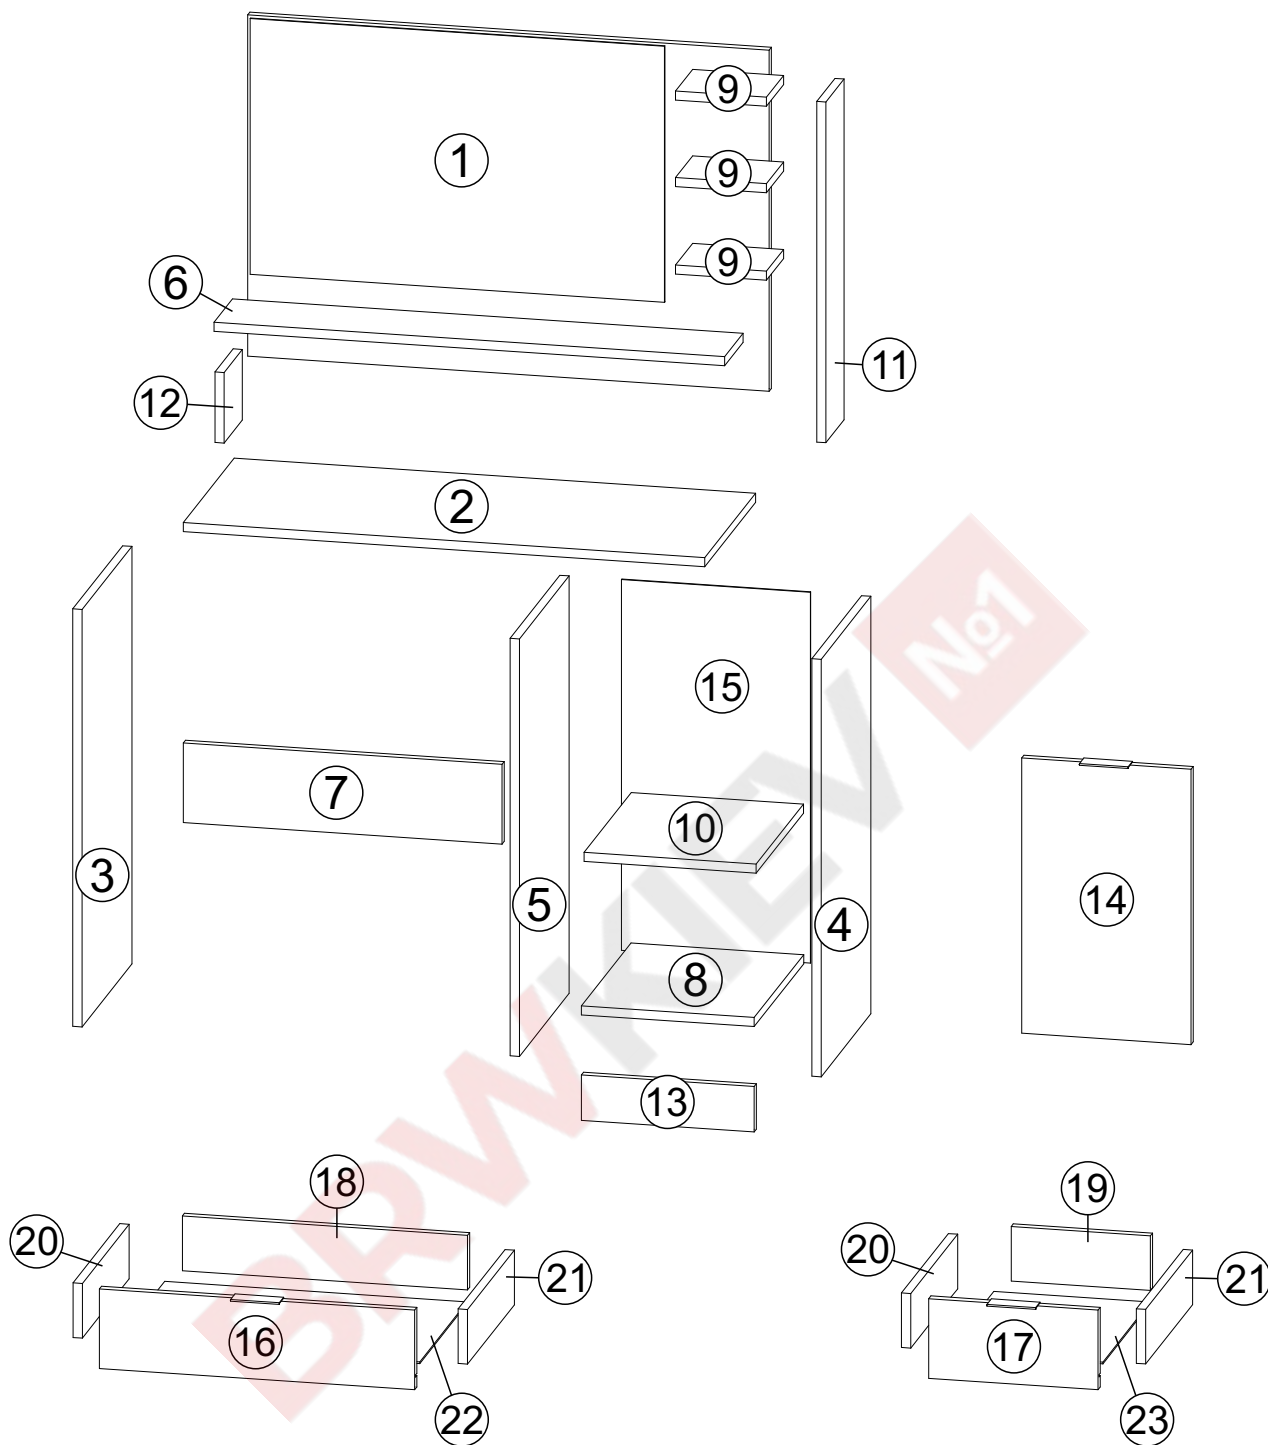

№	size / розмір		pack / уп.	qty / к-ть
1	600	900	1/1	1
2	900	380	1/1	1
3	734	372	1/1	1
4	734	372	1/1	1
5	734	372	1/1	1
6	881	138	1/1	1
7	550	140	1/1	1
8	298	371	1/1	1
9	157	128	1/1	3
10	297	353	1/1	1
11	599	136	1/1	1
12	124	136	1/1	1

№	size / розмір		pack / уп.	qty / к-ть
13	298	80	1/1	1
14	484	292	1/1	1
15	652	326	1/1	1
16	544	140	1/1	1
17	292	140	1/1	1
18	492	96	1/1	1
19	240	96	1/1	1
20	350	96	1/1	2
21	350	96	1/1	2
22	347	506	1/1	1
23	347	254	1/1	1