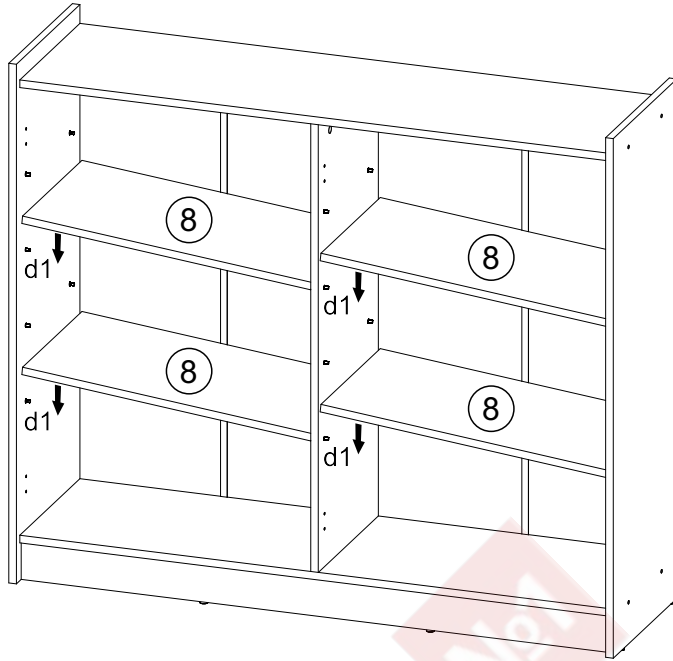

6

32x
ø5x17 mm **d1**