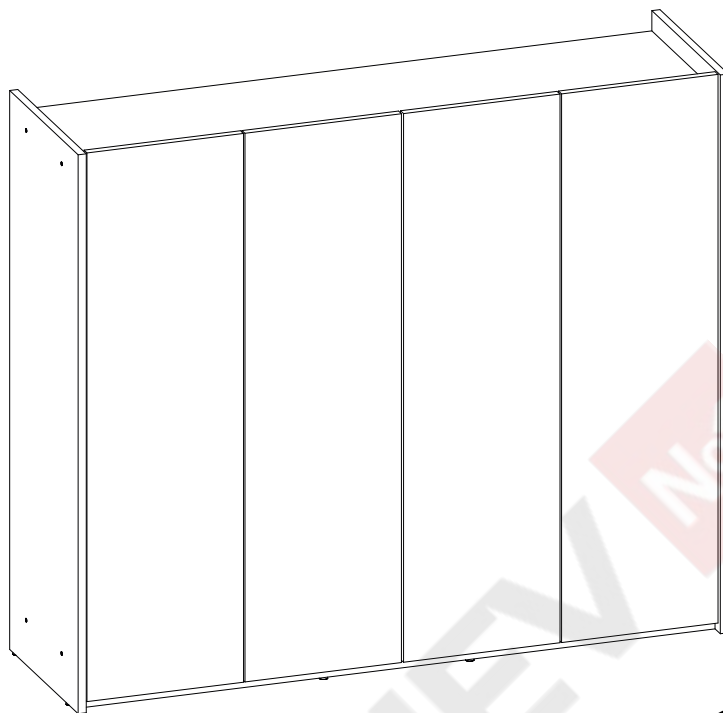

ENG

Kassel Shoe Cabinet with 4 Doors

UA

Тумба для взуття Кассель, 4 дверей

1100x1280x370 mm

ENG

UA