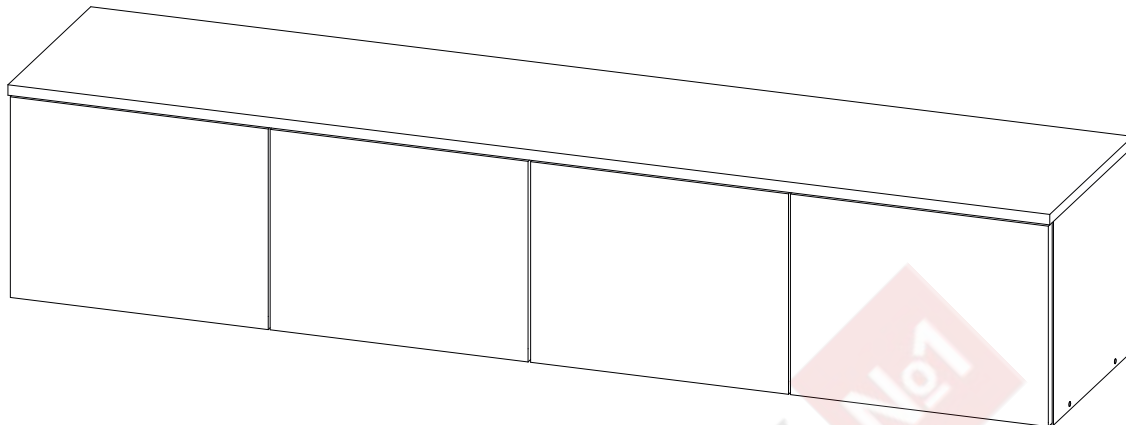

ENG Levia TV Unit with Doors

UA Підвісна ТВ тумба Левія

330x1600x350 mm

ENG