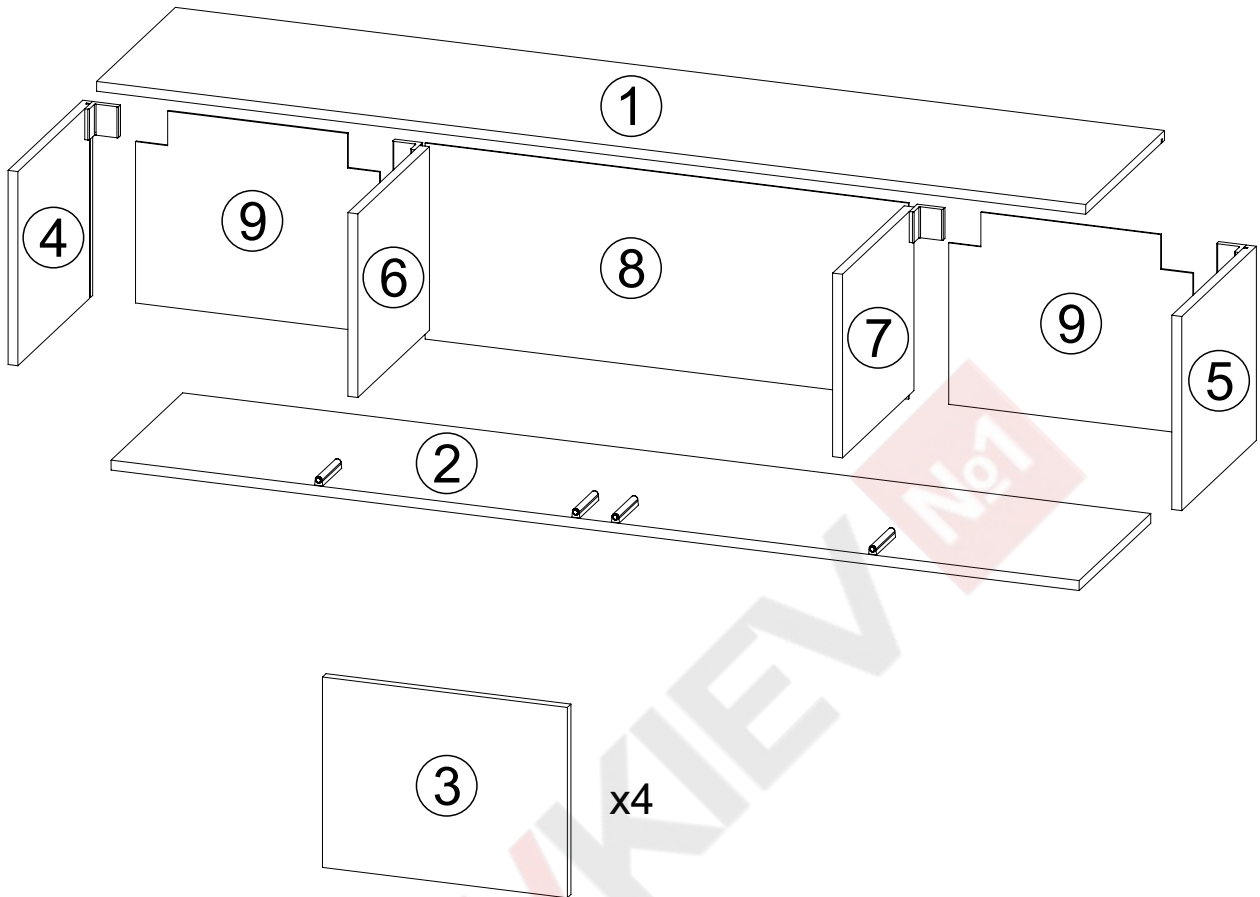

№	size / розмір		pack / уп.	qty / к-ть
1	1600	350	1/1	1
2	1566	318	1/1	1
3	396	308	1/1	4
4	314	332	1/1	1
5	314	332	1/1	1
6	297	318	1/1	1
7	297	318	1/1	1
8	782	317	1/1	1
9	395	317	1/1	2