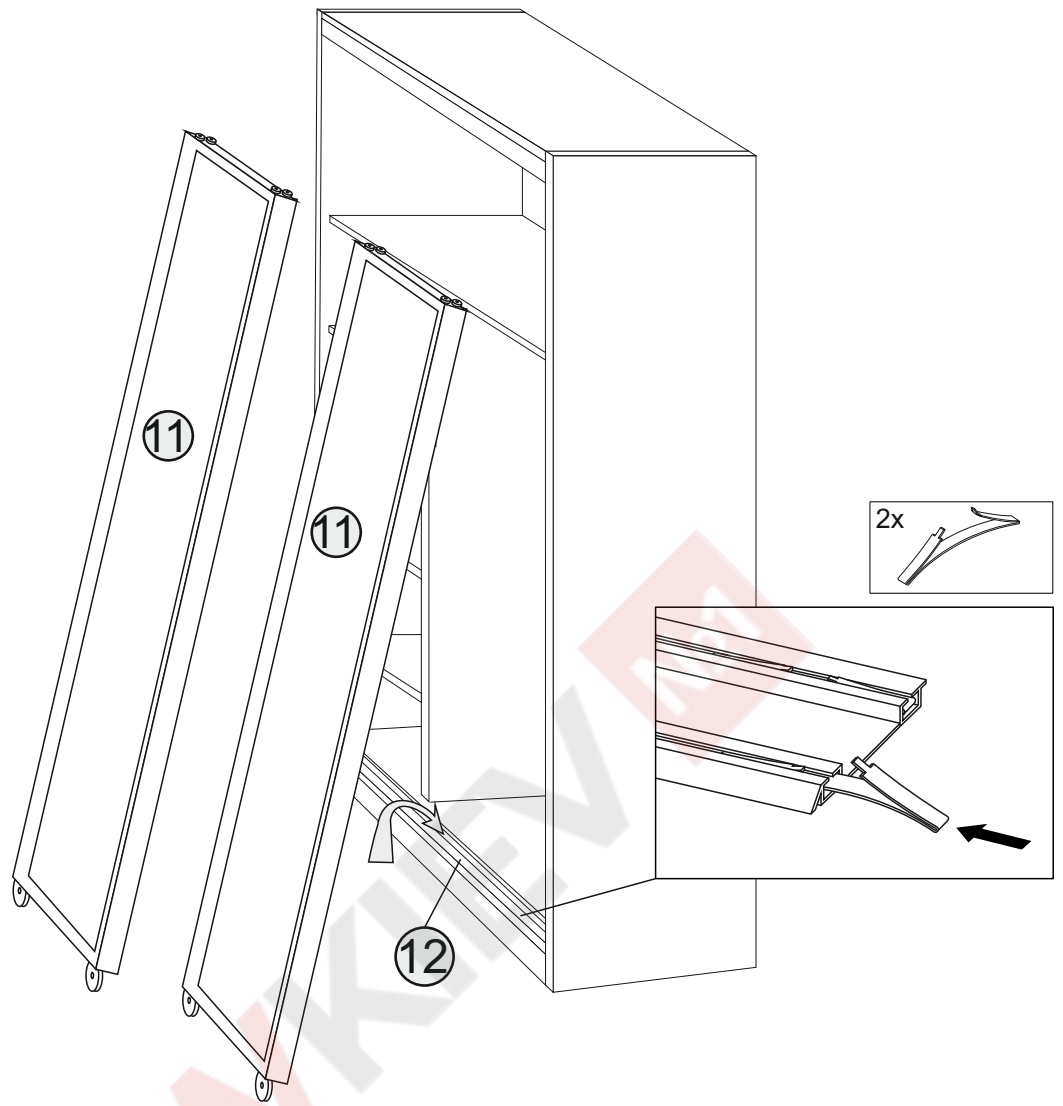

№	Опис	Розміри		№ уп.	к-сть
10	Направляючий профіль верх	1168		2/3	2
11	Двері до шафи-купе			3/3	2
12	Направляючий профіль низ	1168		2/3	1
13	Цоколь поперечний	370	46	2/3	1

Фурнітура:

2x		16x		36x		16x		16x		1x	
		φ5x17 mm	d1	φ3,5x16 mm	p38	φ5x50 mm	e32	φ8x30 mm	f1		
1x		6x				14x		6x		2x	
			k1		l1	φ16	s2		c1		

9

10

11

12

13

Дюбель і куток кріплення до стіни
в комплект не входять.
Необхідно придбати окремо.