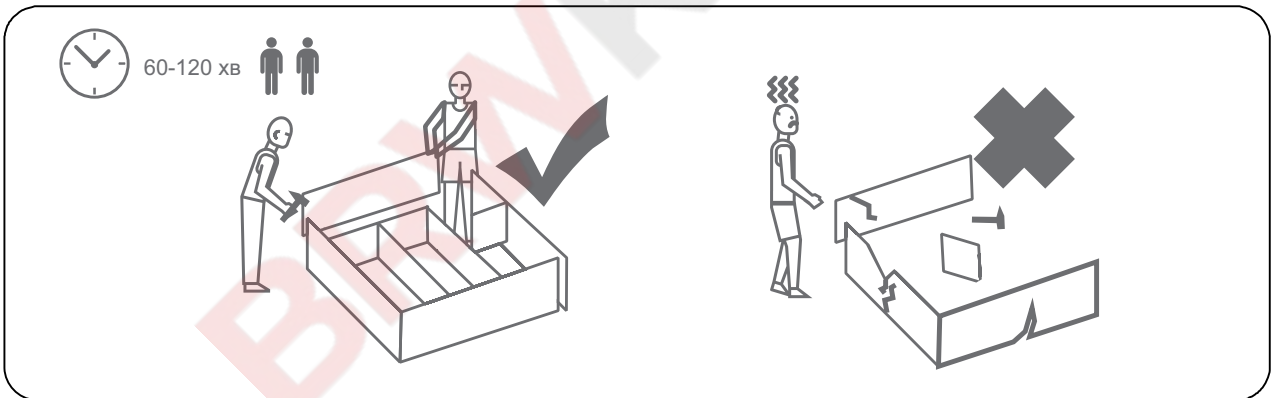

Шафа-купе City Lite 2250x1200x450 мм

ІНСТРУКЦІЯ ЗІ СКЛАДАННЯ

Розміри
Висота: 2250 мм
Ширина: 1200 мм
Глибина: 450 мм

ПРИМІТКА!

Відносно всіх питань і рекламаций до цього виробу звертайтеся за місцем покупки даного товару.

СПИСОК ДЕТАЛЕЙ

№	Опис	Розміри		№ уп.	к-сть
01	Стойка бічна, ліва	2250	448	1/3	1
02	Стойка бічна, права	2250	448	1/3	1
03	Внутрішня стойка	1772	342	1/3	1
04	Задня стінка ДВП	2200	397	1/3	3
05	Дах	1168	448	2/3	1
06	Дно	1168	448	2/3	1
07	Полиця поперечна	1168	350	2/3	1
08	Полиця	448	338	2/3	4
09	Цоколь поздовжній	1168	46	2/3	2