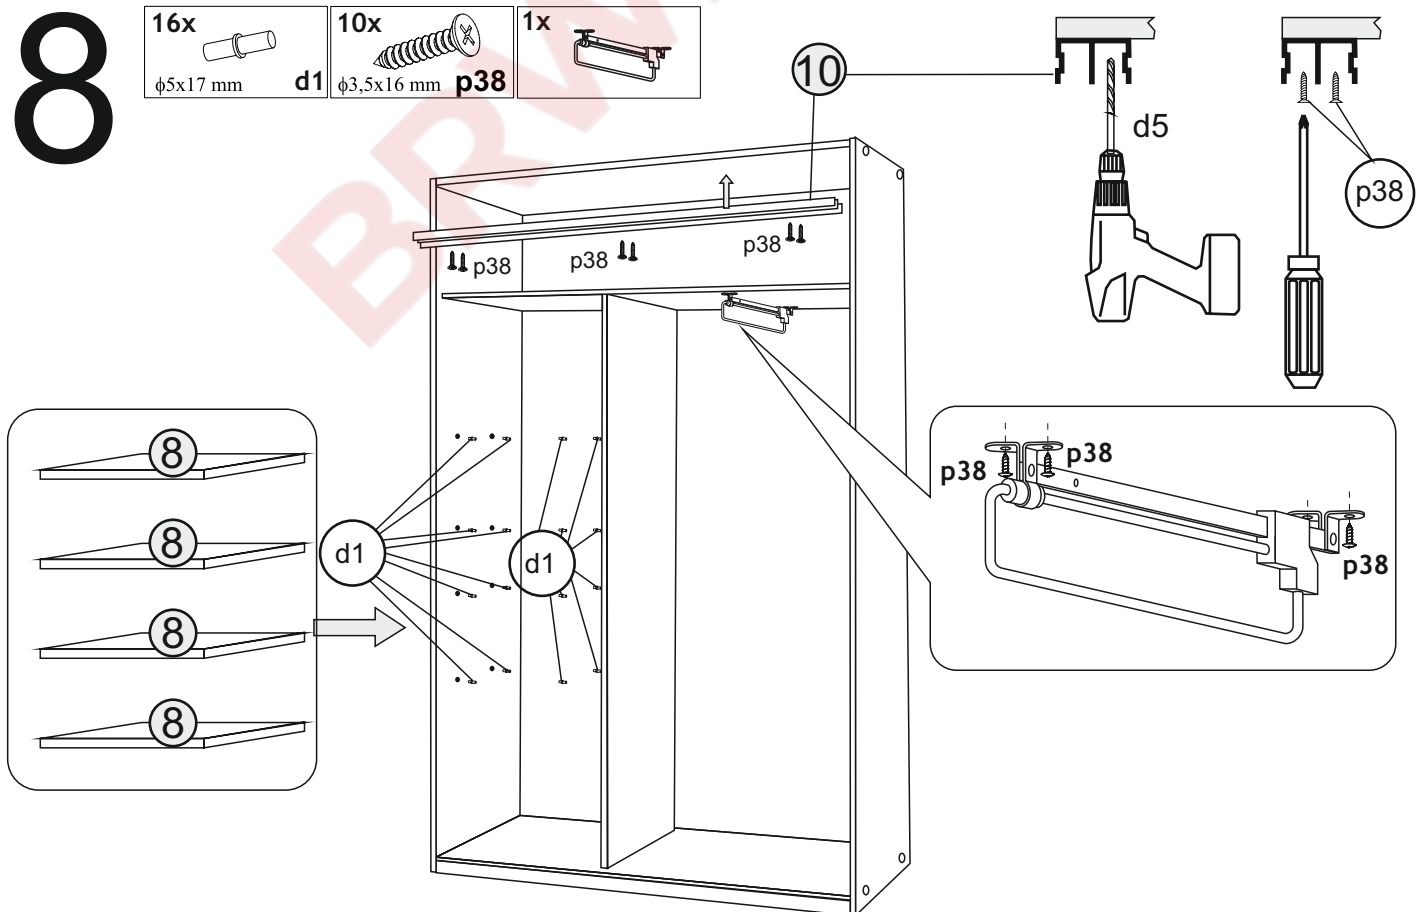

СПИСОК ДЕТАЛЕЙ

№	Опис	Розміри		№ уп.	к-сть
01	Стойка бічна, ліва	2250	448	1/3	1
02	Стойка бічна, права	2250	448	1/3	1
03	Внутрішня стойка	1772	342	1/3	1
04	Задня стінка ДВП	2200	397	1/3	3
05	Дах	1168	448	2/3	1
06	Дно	1168	448	2/3	1
07	Полиця поперечна	1168	350	2/3	1
08	Полиця	448	338	2/3	4
09	Цоколь поздовжній	1168	46	2/3	2

№	Опис	Розміри		№ уп.	к-сть
10	Направляючий профіль верх	1168		2/3	2
11	Двері до шафи-купе			3/3	2
12	Направляючий профіль низ	1168		2/3	1
13	Цоколь поперечний	370	46	2/3	1

Фурнітура:

2x		16x		36x		16x		16x		1x	
		φ5x17 mm	d1	φ3,5x16 mm	p38	φ5x50 mm	e32	φ8x30 mm	f1		
1x		6x				14x		6x		2x	
			k1		l1	φ16	s2		c1		

9

10

11

12

13

Дюбель і куток кріплення до стіни
в комплект не входять.
Необхідно придбати окремо.