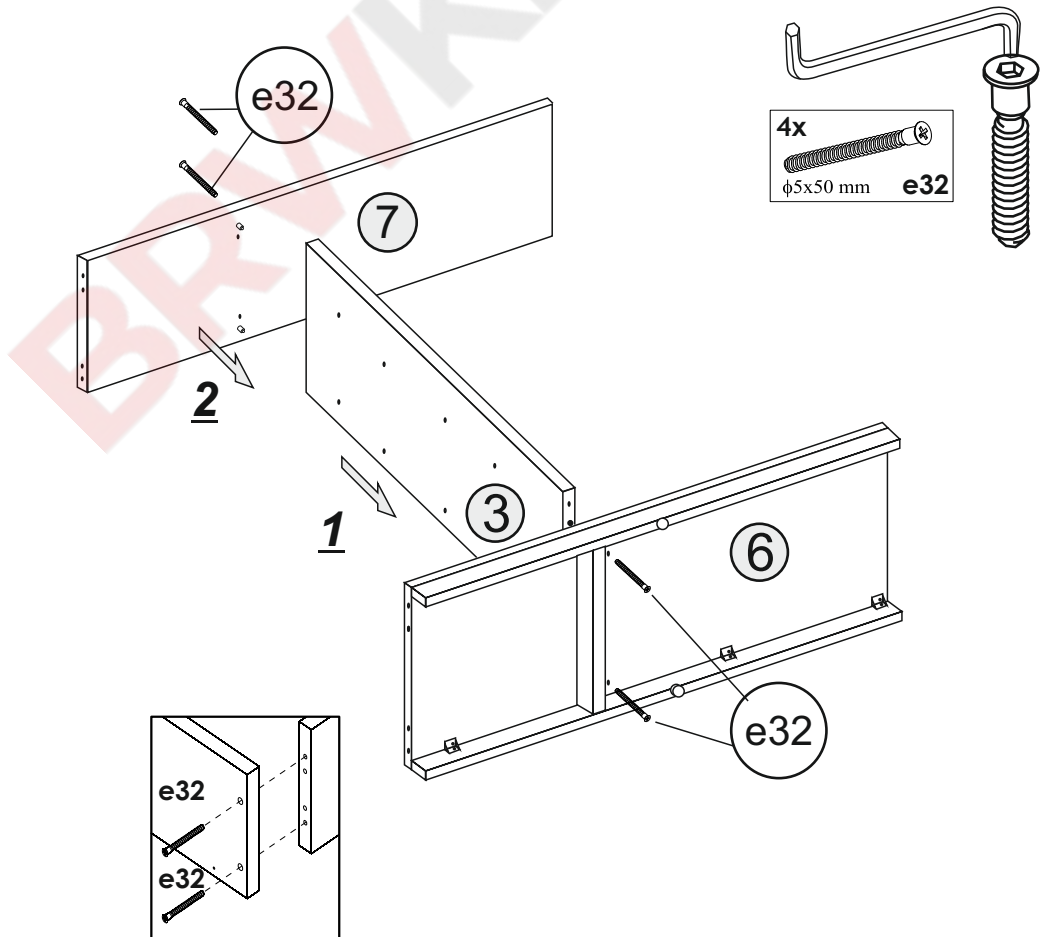

СПИСОК ДЕТАЛЕЙ

№	Опис	Розміри		№ уп.	к-сть
01	Стойка бічна, ліва	2250	448	1/3	1
02	Стойка бічна, права	2250	448	1/3	1
03	Внутрішня стойка	1772	342	1/3	1
04	Задня стінка ДВП	2200	397	1/3	3
05	Дах	1168	448	2/3	1
06	Дно	1168	448	2/3	1
07	Полиця поперечна	1168	350	2/3	1
08	Полиця	448	338	2/3	4
09	Цоколь поздовжній	1168	46	2/3	2

№	Опис	Розміри		№ уп.	к-сть
10	Направляючий профіль верх	1168		2/3	2
11	Двері до шафи-купе			3/3	2
12	Направляючий профіль низ	1168		2/3	1
13	Цоколь поперечний	370	46	2/3	1

Фурнітура:

2x		16x		36x		16x		16x		1x	
		φ5x17 mm	d1	φ3,5x16 mm	p38	φ5x50 mm	e32	φ8x30 mm	f1		
1x		6x				14x		6x		2x	
			k1		l1	φ16	s2		c1		

1

2

3

4

5

6

7

8

9

10

11

12

13

Дюбель і куток кріплення до стіни
в комплект не входять.
Необхідно придбати окремо.