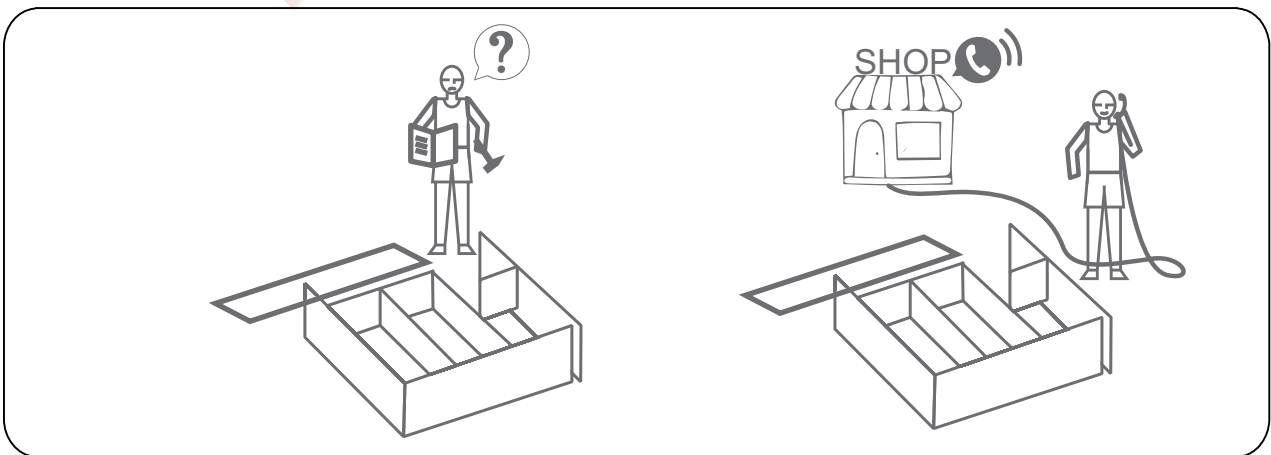

Шафа-купе City Lite 2250x1200x450 мм

ІНСТРУКЦІЯ ЗІ СКЛАДАННЯ

Розміри
Висота: 2250 мм
Ширина: 1200 мм
Глибина: 450 мм

ПРИМІТКА!

Відносно всіх питань і рекламаций до цього виробу звертайтеся за місцем покупки даного товару.

СПИСОК ДЕТАЛЕЙ

№	Опис	Розміри		№ уп.	к-сть
01	Стойка бічна, ліва	2250	448	1/3	1
02	Стойка бічна, права	2250	448	1/3	1
03	Внутрішня стойка	1772	342	1/3	1
04	Задня стінка ДВП	2200	397	1/3	3
05	Дах	1168	448	2/3	1
06	Дно	1168	448	2/3	1
07	Полиця поперечна	1168	350	2/3	1
08	Полиця	448	338	2/3	4
09	Цоколь поздовжній	1168	46	2/3	2