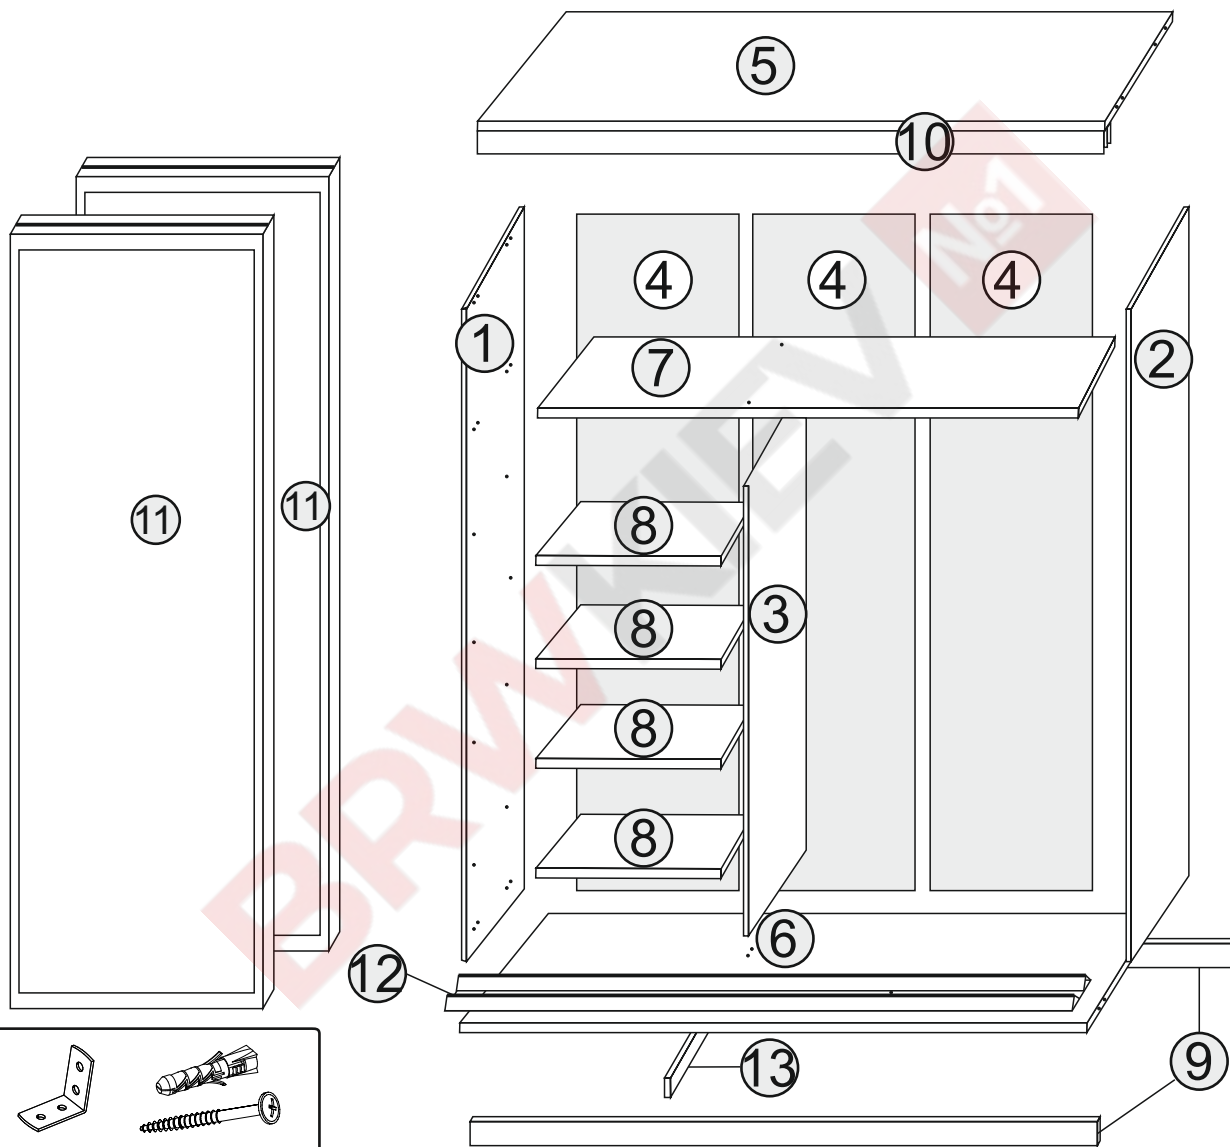

Шафа-купе City Lite 2250x1200x450 мм

ІНСТРУКЦІЯ ЗІ СКЛАДАННЯ

Розміри
Висота: 2250 мм
Ширина: 1200 мм
Глибина: 450 мм

ПРИМІТКА!

Відносно всіх питань і рекламаций до цього виробу звертайтеся за місцем покупки даного товару.

СПИСОК ДЕТАЛЕЙ

№	Опис	Розміри		№ уп.	к-сть
01	Стойка бічна, ліва	2250	448	1/3	1
02	Стойка бічна, права	2250	448	1/3	1
03	Внутрішня стойка	1772	342	1/3	1
04	Задня стінка ДВП	2200	397	1/3	3
05	Дах	1168	448	2/3	1
06	Дно	1168	448	2/3	1
07	Полиця поперечна	1168	350	2/3	1
08	Полиця	448	338	2/3	4
09	Цоколь поздовжній	1168	46	2/3	2

№	Опис	Розміри		№ уп.	к-сть
10	Направляючий профіль верх	1168		2/3	2
11	Двері до шафи-купе			3/3	2
12	Направляючий профіль низ	1168		2/3	1
13	Цоколь поперечний	370	46	2/3	1

Фурнітура:

2x		16x		36x		16x		16x		1x	
		φ5x17 mm	d1	φ3,5x16 mm	p38	φ5x50 mm	e32	φ8x30 mm	f1		
1x		6x				14x		6x		2x	
			k1		l1	φ16	s2		c1		