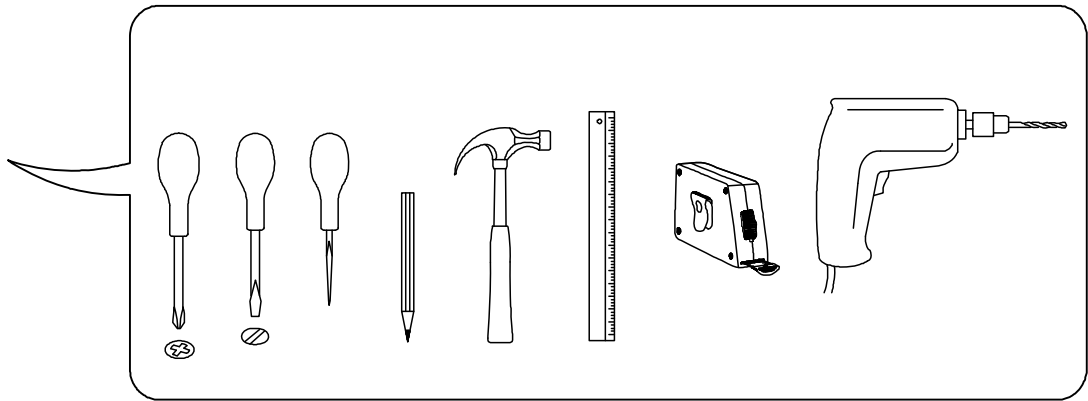

Шафа-купе City Lite 2250x1200x450 мм

ІНСТРУКЦІЯ ЗІ СКЛАДАННЯ

Розміри
Висота: 2250 мм
Ширина: 1200 мм
Глибина: 450 мм

ПРИМІТКА!

Відносно всіх питань і рекламаций до цього виробу звертайтеся за місцем покупки даного товару.

СПИСОК ДЕТАЛЕЙ

№	Опис	Розміри		№ уп.	к-сть
01	Стойка бічна, ліва	2250	448	1/3	1
02	Стойка бічна, права	2250	448	1/3	1
03	Внутрішня стойка	1772	342	1/3	1
04	Задня стінка ДВП	2200	397	1/3	3
05	Дах	1168	448	2/3	1
06	Дно	1168	448	2/3	1
07	Полиця поперечна	1168	350	2/3	1
08	Полиця	448	338	2/3	4
09	Цоколь поздовжній	1168	46	2/3	2