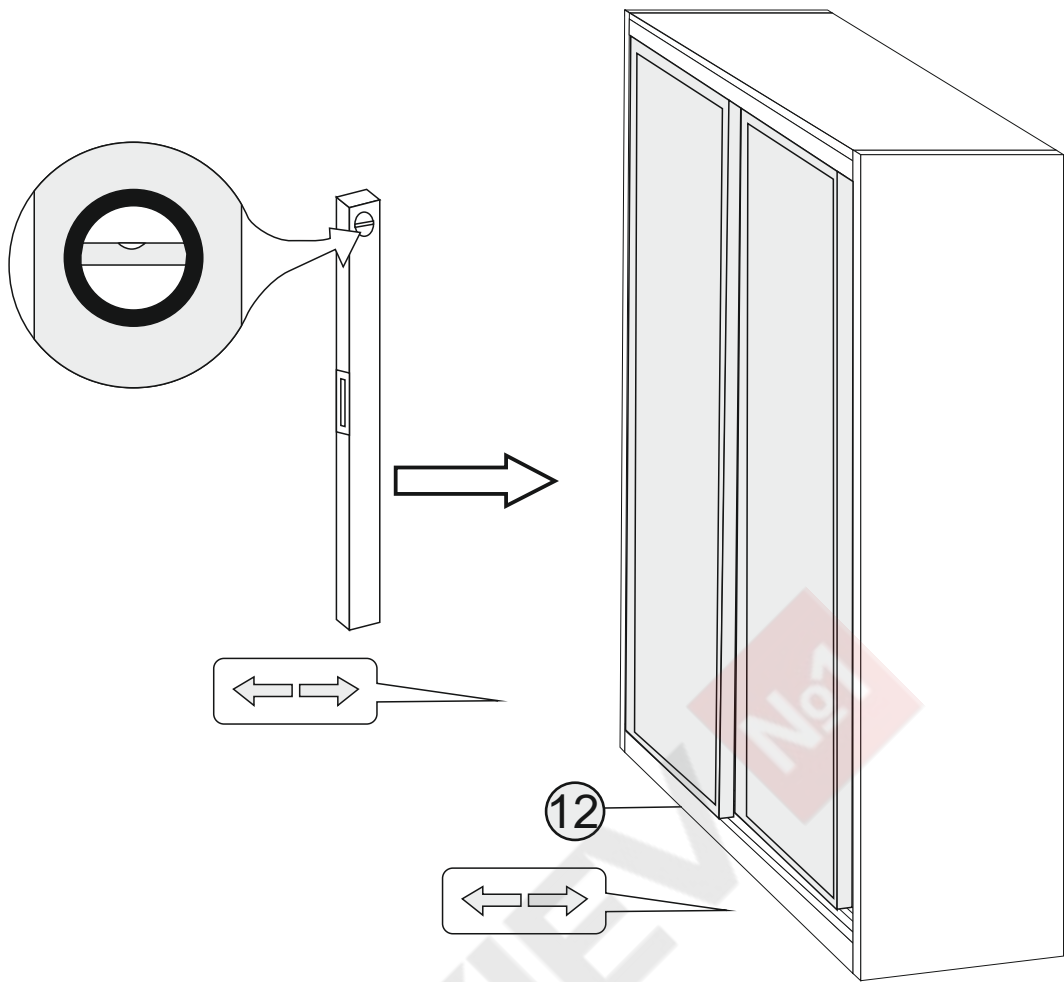

№	Опис	Розміри		№ уп.	к-сть
10	Направляючий профіль верх	1168		2/3	2
11	Двері до шафи-купе			3/3	2
12	Направляючий профіль низ	1168		2/3	1
13	Цоколь поперечний	370	46	2/3	1

Фурнітура:

2x		16x		36x		16x		16x		1x	
		φ5x17 mm	d1	φ3,5x16 mm	p38	φ5x50 mm	e32	φ8x30 mm	f1		
1x		6x				14x		6x		2x	
			k1		l1	φ16	s2		c1		

9

10

11

12

13

Дюбель і куток кріплення до стіни
в комплект не входять.
Необхідно придбати окремо.