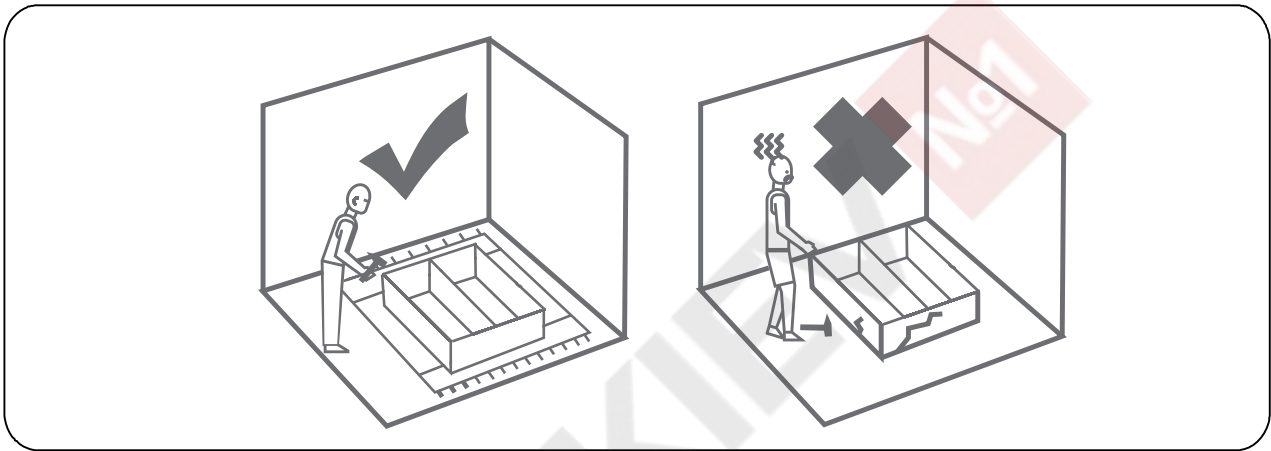

Шафа-купе City Lite 2250x1200x450 мм

ІНСТРУКЦІЯ ЗІ СКЛАДАННЯ

Розміри
Висота: 2250 мм
Ширина: 1200 мм
Глибина: 450 мм

ПРИМІТКА!

Відносно всіх питань і рекламаций до цього виробу звертайтеся за місцем покупки даного товару.

СПИСОК ДЕТАЛЕЙ

№	Опис	Розміри		№ уп.	к-сть
01	Стойка бічна, ліва	2250	448	1/3	1
02	Стойка бічна, права	2250	448	1/3	1
03	Внутрішня стойка	1772	342	1/3	1
04	Задня стінка ДВП	2200	397	1/3	3
05	Дах	1168	448	2/3	1
06	Дно	1168	448	2/3	1
07	Полиця поперечна	1168	350	2/3	1
08	Полиця	448	338	2/3	4
09	Цоколь поздовжній	1168	46	2/3	2