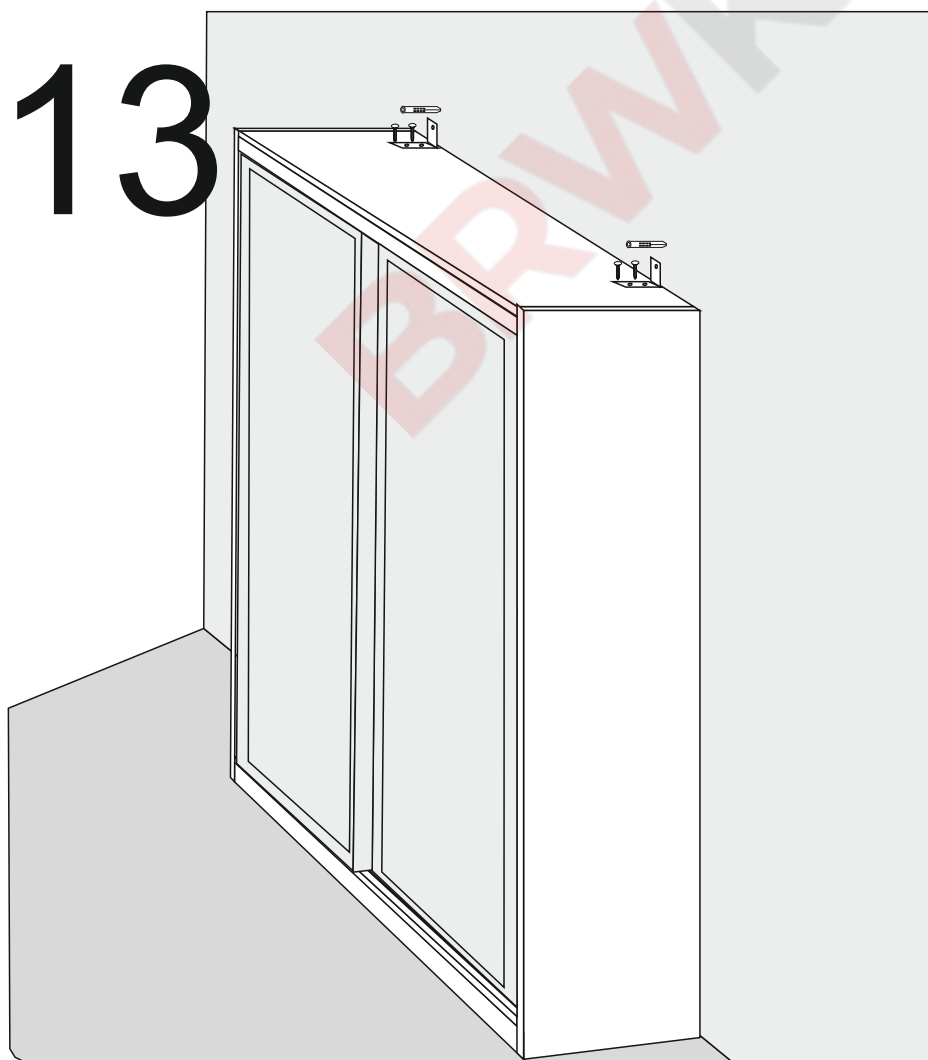

Шафа-купе City Lite 2250x1200x450 мм

ІНСТРУКЦІЯ ЗІ СКЛАДАННЯ

Розміри
Висота: 2250 мм
Ширина: 1200 мм
Глибина: 450 мм

ПРИМІТКА!

Відносно всіх питань і рекламаций до цього виробу звертайтеся за місцем покупки даного товару.

№	Опис	Розміри		№ уп.	к-сть
10	Направляючий профіль верх	1168		2/3	2
11	Двері до шафи-купе			3/3	2
12	Направляючий профіль низ	1168		2/3	1
13	Цоколь поперечний	370	46	2/3	1

Фурнітура:

2x		16x		36x		16x		16x		1x	
		φ5x17 mm	d1	φ3,5x16 mm	p38	φ5x50 mm	e32	φ8x30 mm	f1		
1x		6x				14x		6x		2x	
			k1		l1	φ16	s2		c1		

9

10

11

12

13

Дюбель і куток кріплення до стіни
в комплект не входять.
Необхідно придбати окремо.