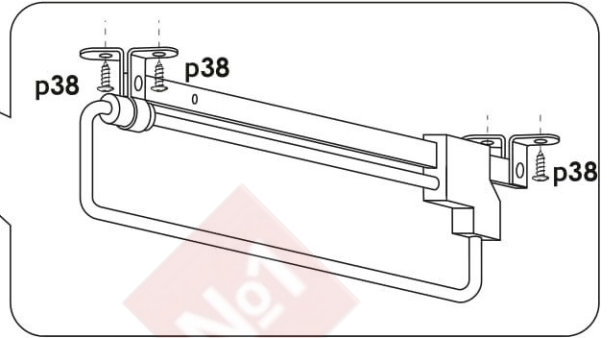

3x 	16x  φ5x17 mm d1	50x  φ3,5x16 mm p38	16x  φ5x50 mm e32	16x  φ8x30 mm f1	1x  z1
2x  n906	6x  k1	 l1	14x  φ16 s2	9x  c1	2x 

1

2

3

4

5

6

7

8

9

8x

2x

10

2x

12

11

12

13

14

15

ENG

The dowel and the wall mounting angle are not included. Purchase separately.

UA

Дюбель та куток кріплення до стіни в комплект не входять. Необхідно придбати окремо.