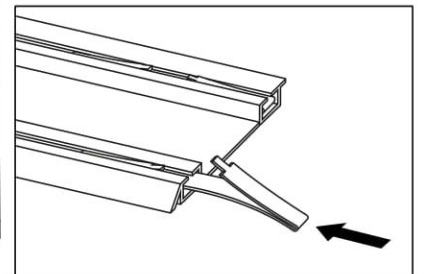

3x 	16x  φ5x17 mm d1	50x  φ3,5x16 mm p38	16x  φ5x50 mm e32	16x  φ8x30 mm f1	1x  z1
2x  n906	6x  k1	 l1	14x  φ16 s2	9x  c1	2x 

1

2

3

4

5

6

7

8

9

8x

2x

10

2x

12

11

12

13

14

15

ENG

The dowel and the wall mounting angle are not included. Purchase separately.

UA

Дюбель та куток кріплення до стіни в комплект не входять. Необхідно придбати окремо.