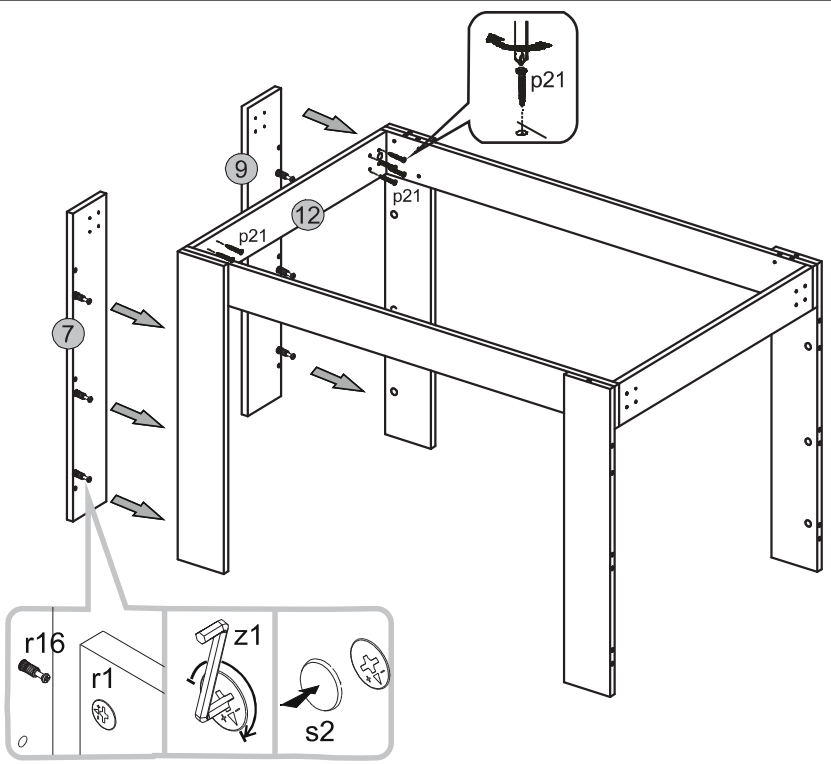

## STOL VERNE 8

Element symbol	Dimensions			Code	Package
1	805	908	1	STOL_160x210.001	1/2
2	805	908	1	STOL_160x210.002	1/2
3	500	908	1	STOL_160x210.003	1/2
4	1512	100	1	STOL_160x210.004	2/2
5	1512	100	1	STOL_160x210.005	2/2
6	729	120	1	STOL_160x210.006	1/2
7	729	120	2	STOL_160x210.007	1/2
8	729	120	1	STOL_160x210.008	1/2
9	729	120	2	STOL_160x210.009	1/2
10	729	120	1	STOL_160x210.010	1/2
11	729	120	1	STOL_160x210.011	1/2
12	780	100	2	STOL_160x210.012	2/2
13	780	100	2	STOL_160x210.013	2/2

**1****2****3****4**

5

7

6