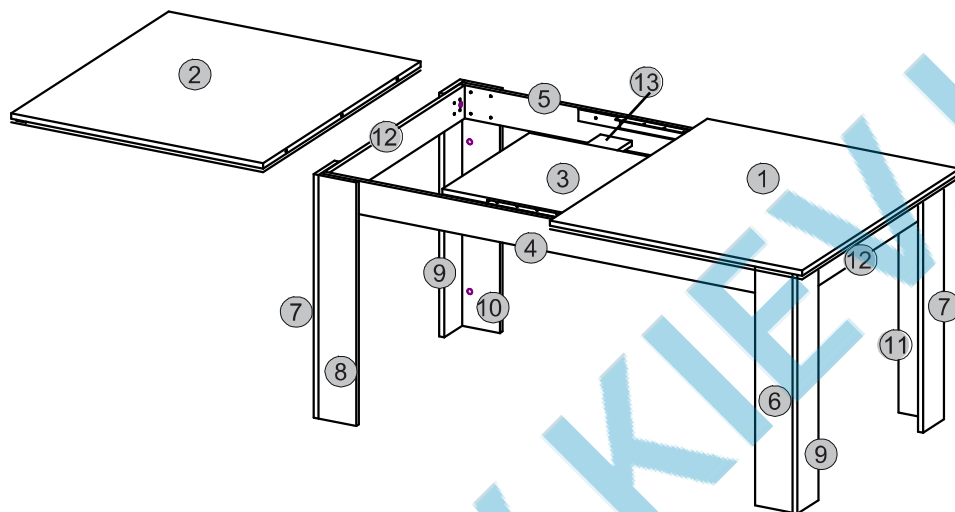

## STOL VERNE 8

Element symbol	Dimensions			Code	Package
1	805	908	1	STOL_160x210.001	1/2
2	805	908	1	STOL_160x210.002	1/2
3	500	908	1	STOL_160x210.003	1/2
4	1512	100	1	STOL_160x210.004	2/2
5	1512	100	1	STOL_160x210.005	2/2
6	729	120	1	STOL_160x210.006	1/2
7	729	120	2	STOL_160x210.007	1/2
8	729	120	1	STOL_160x210.008	1/2
9	729	120	2	STOL_160x210.009	1/2
10	729	120	1	STOL_160x210.010	1/2
11	729	120	1	STOL_160x210.011	1/2
12	780	100	2	STOL_160x210.012	2/2
13	780	100	2	STOL_160x210.013	2/2