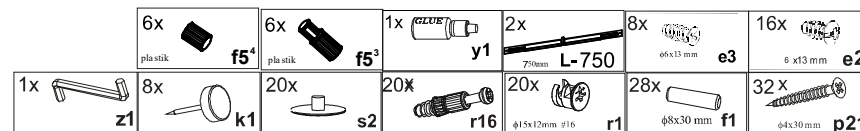

# Instalation manual

## STOL VERNE 8

Element symbol	Dimensions			Code	Package
1	805	908	1	STOL_160x210.001	1/2
2	805	908	1	STOL_160x210.002	1/2
3	500	908	1	STOL_160x210.003	1/2
4	1512	100	1	STOL_160x210.004	2/2
5	1512	100	1	STOL_160x210.005	2/2
6	729	120	1	STOL_160x210.006	1/2
7	729	120	2	STOL_160x210.007	1/2
8	729	120	1	STOL_160x210.008	1/2
9	729	120	2	STOL_160x210.009	1/2
10	729	120	1	STOL_160x210.010	1/2
11	729	120	1	STOL_160x210.011	1/2
12	780	100	2	STOL_160x210.012	2/2
13	780	100	2	STOL_160x210.013	2/2