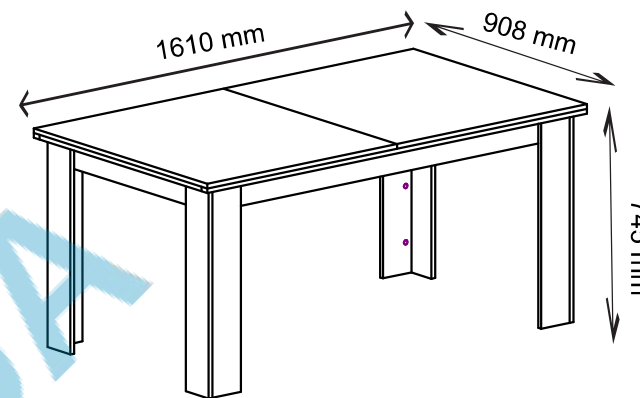

## STOL VERNE 8

Element symbol	Dimensions			Code	Package
1	805	908	1	STOL_160x210.001	1/2
2	805	908	1	STOL_160x210.002	1/2
3	500	908	1	STOL_160x210.003	1/2
4	1512	100	1	STOL_160x210.004	2/2
5	1512	100	1	STOL_160x210.005	2/2
6	729	120	1	STOL_160x210.006	1/2
7	729	120	2	STOL_160x210.007	1/2
8	729	120	1	STOL_160x210.008	1/2
9	729	120	2	STOL_160x210.009	1/2
10	729	120	1	STOL_160x210.010	1/2
11	729	120	1	STOL_160x210.011	1/2
12	780	100	2	STOL_160x210.012	2/2
13	780	100	2	STOL_160x210.013	2/2