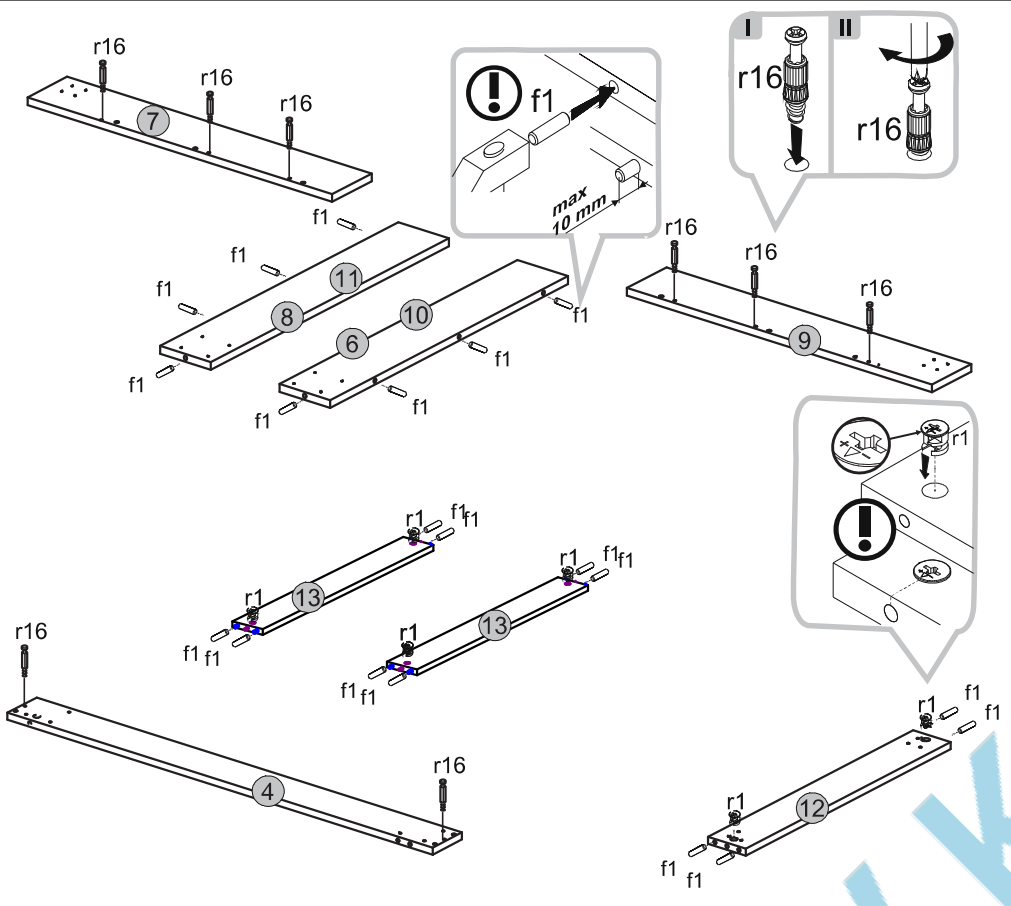

## STOL VERNE 8

Element symbol	Dimensions			Code	Package
1	805	908	1	STOL_160x210.001	1/2
2	805	908	1	STOL_160x210.002	1/2
3	500	908	1	STOL_160x210.003	1/2
4	1512	100	1	STOL_160x210.004	2/2
5	1512	100	1	STOL_160x210.005	2/2
6	729	120	1	STOL_160x210.006	1/2
7	729	120	2	STOL_160x210.007	1/2
8	729	120	1	STOL_160x210.008	1/2
9	729	120	2	STOL_160x210.009	1/2
10	729	120	1	STOL_160x210.010	1/2
11	729	120	1	STOL_160x210.011	1/2
12	780	100	2	STOL_160x210.012	2/2
13	780	100	2	STOL_160x210.013	2/2

**1****2****3****4**

5

7

6