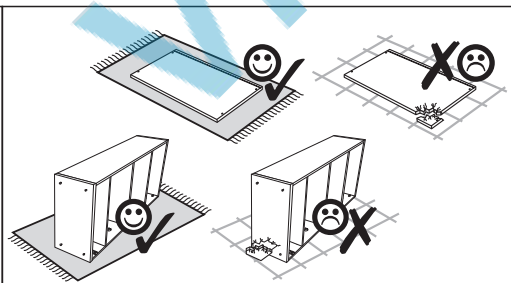

# Instalation manual

## STOL VERNE 8

Element symbol	Dimensions			Code	Package
1	805	908	1	STOL_160x210.001	1/2
2	805	908	1	STOL_160x210.002	1/2
3	500	908	1	STOL_160x210.003	1/2
4	1512	100	1	STOL_160x210.004	2/2
5	1512	100	1	STOL_160x210.005	2/2
6	729	120	1	STOL_160x210.006	1/2
7	729	120	2	STOL_160x210.007	1/2
8	729	120	1	STOL_160x210.008	1/2
9	729	120	2	STOL_160x210.009	1/2
10	729	120	1	STOL_160x210.010	1/2
11	729	120	1	STOL_160x210.011	1/2
12	780	100	2	STOL_160x210.012	2/2
13	780	100	2	STOL_160x210.013	2/2