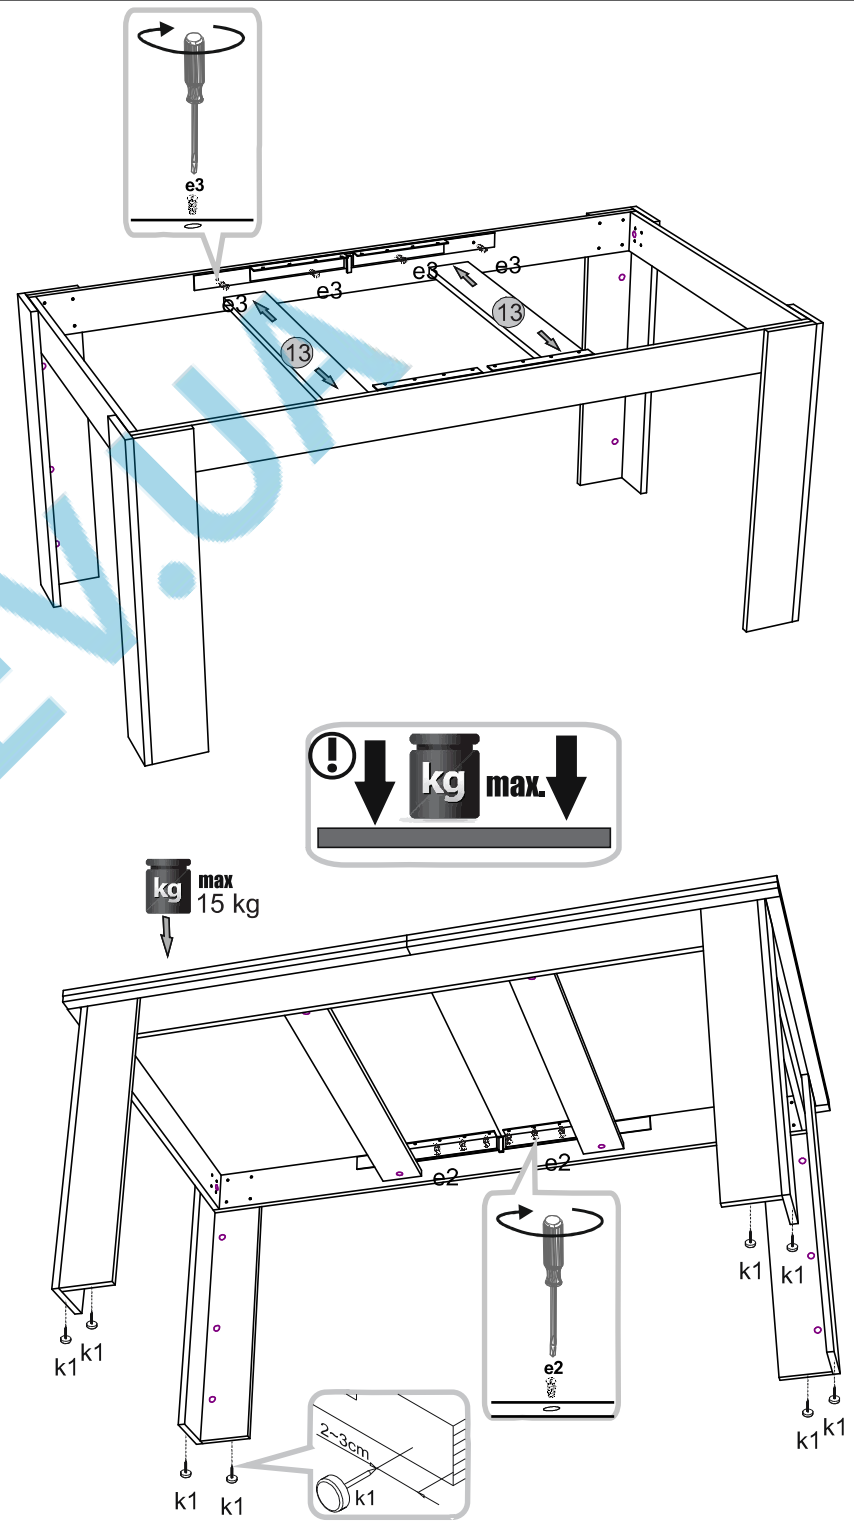

## STOL VERNE 8

Element symbol	Dimensions			Code	Package
1	805	908	1	STOL_160x210.001	1/2
2	805	908	1	STOL_160x210.002	1/2
3	500	908	1	STOL_160x210.003	1/2
4	1512	100	1	STOL_160x210.004	2/2
5	1512	100	1	STOL_160x210.005	2/2
6	729	120	1	STOL_160x210.006	1/2
7	729	120	2	STOL_160x210.007	1/2
8	729	120	1	STOL_160x210.008	1/2
9	729	120	2	STOL_160x210.009	1/2
10	729	120	1	STOL_160x210.010	1/2
11	729	120	1	STOL_160x210.011	1/2
12	780	100	2	STOL_160x210.012	2/2
13	780	100	2	STOL_160x210.013	2/2

**1****2****3****4**

5

7

6