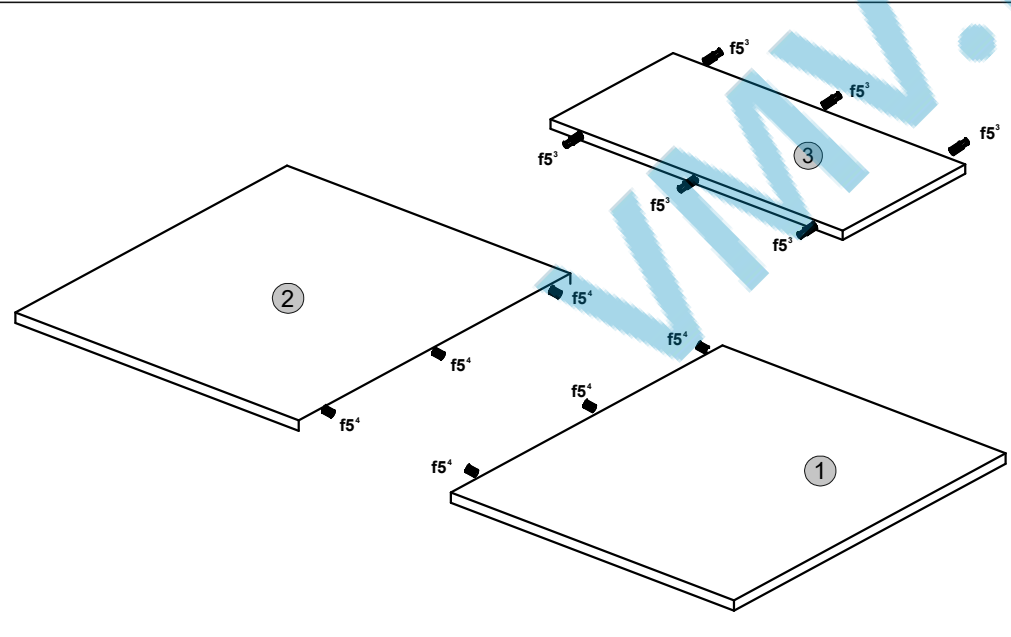

## STOL VERNE 8

Element symbol	Dimensions			Code	Package
1	805	908	1	STOL_160x210.001	1/2
2	805	908	1	STOL_160x210.002	1/2
3	500	908	1	STOL_160x210.003	1/2
4	1512	100	1	STOL_160x210.004	2/2
5	1512	100	1	STOL_160x210.005	2/2
6	729	120	1	STOL_160x210.006	1/2
7	729	120	2	STOL_160x210.007	1/2
8	729	120	1	STOL_160x210.008	1/2
9	729	120	2	STOL_160x210.009	1/2
10	729	120	1	STOL_160x210.010	1/2
11	729	120	1	STOL_160x210.011	1/2
12	780	100	2	STOL_160x210.012	2/2
13	780	100	2	STOL_160x210.013	2/2

**1****2****3****4**

5

7

6