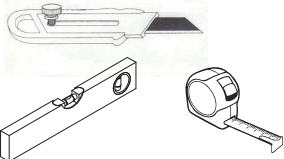

## STOL VERNE 8

Element symbol	Dimensions			Code	Package
1	805	908	1	STOL_160x210.001	1/2
2	805	908	1	STOL_160x210.002	1/2
3	500	908	1	STOL_160x210.003	1/2
4	1512	100	1	STOL_160x210.004	2/2
5	1512	100	1	STOL_160x210.005	2/2
6	729	120	1	STOL_160x210.006	1/2
7	729	120	2	STOL_160x210.007	1/2
8	729	120	1	STOL_160x210.008	1/2
9	729	120	2	STOL_160x210.009	1/2
10	729	120	1	STOL_160x210.010	1/2
11	729	120	1	STOL_160x210.011	1/2
12	780	100	2	STOL_160x210.012	2/2
13	780	100	2	STOL_160x210.013	2/2