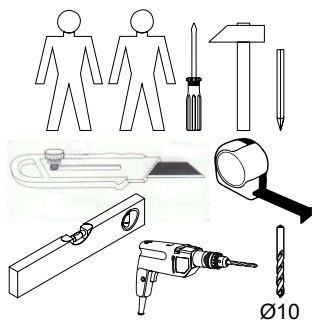

## Writing desk 120

Code	Dimensions				Package
001	1200	600	16	1	1/1
002	562	516	16	1	1/1
003	562	516	16	1	1/1
004	240	764	16	1	1/1
005	412	397	16	1	1/1
006	397	158	16	1	1/1
007	400	120	16	1	1/1
008	400	120	16	1	1/1
009	311	120	16	1	1/1
010	401	516	16	1	1/1
011	571	386	2,5	1	1/1
012	402	329	2,5	1	1/1
013	728	520	20	1	1/1
accessories					1/1