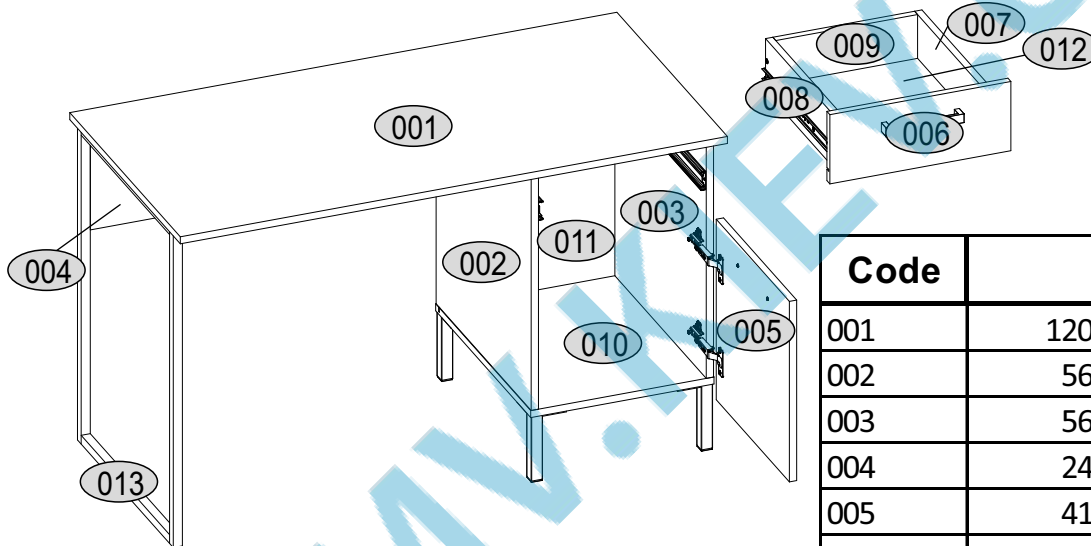

## Writing desk 120

Code	Dimensions				Package
001	1200	600	16	1	1/1
002	562	516	16	1	1/1
003	562	516	16	1	1/1
004	240	764	16	1	1/1
005	412	397	16	1	1/1
006	397	158	16	1	1/1
007	400	120	16	1	1/1
008	400	120	16	1	1/1
009	311	120	16	1	1/1
010	401	516	16	1	1/1
011	571	386	2,5	1	1/1
012	402	329	2,5	1	1/1
013	728	520	20	1	1/1
accessories					1/1