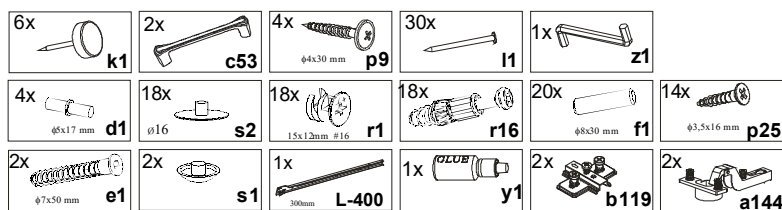

## TOP - MIX BIU\_120

77/120/55

1	T-216	1200	550	16/32	1
2	T-130	750	450	16	1
3	T-131	750	450	16	1
4	T-132	750	450	16	1
5	T-018	467	396	16	1
6	T-520	400	120	16	1
7	T-521	400	120	16	1
8	T-328	368	450	16	1
9	T-329	368	450	16	1
10	T-522	311	120	16	1
11	T-133	782	300	16	1
12	T-019	396	180	16	1
13	T-411	368	80	16	1
14	T-617	670	395	3	1
15	T-618	325	398	3	1