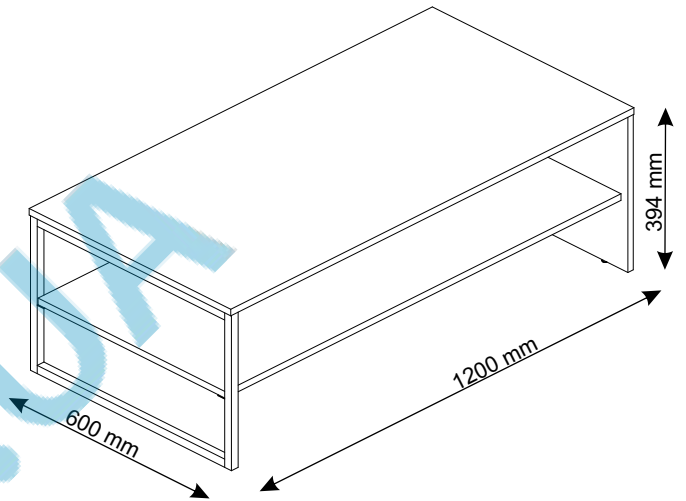

## Coffee table

Code	Dimensions			Package	
001	1200	600	16	1	1/1
002	1178	557	16	1	1/1
003	194	194	16	1	1/1
004	378	598	16	1	1/1
005	384	598	20	1	1/1
accessories				1	1/1