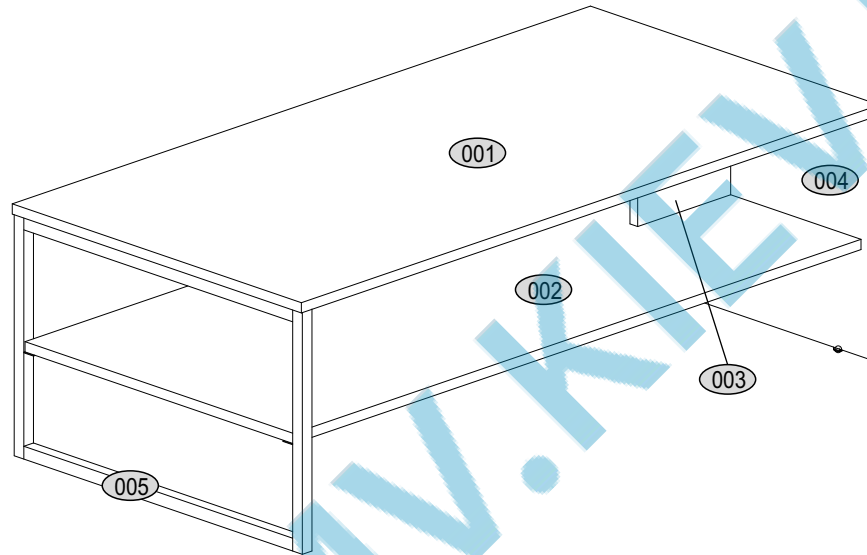

## Coffee table

Code	Dimensions			Package	
001	1200	600	16	1	1/1
002	1178	557	16	1	1/1
003	194	194	16	1	1/1
004	378	598	16	1	1/1
005	384	598	20	1	1/1
accessories				1	1/1