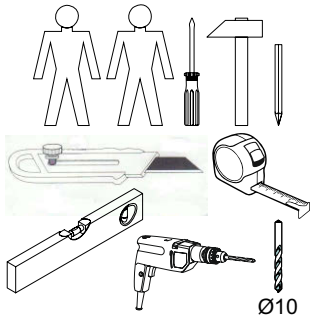

## Coffee table

Code	Dimensions			Package	
001	1200	600	16	1	1/1
002	1178	557	16	1	1/1
003	194	194	16	1	1/1
004	378	598	16	1	1/1
005	384	598	20	1	1/1
accessories				1	1/1