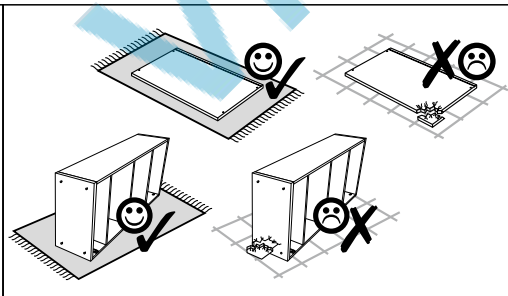

## Coffee table

Code	Dimensions			Package	
001	1200	600	16	1	1/1
002	1178	557	16	1	1/1
003	194	194	16	1	1/1
004	378	598	16	1	1/1
005	384	598	20	1	1/1
accessories				1	1/1