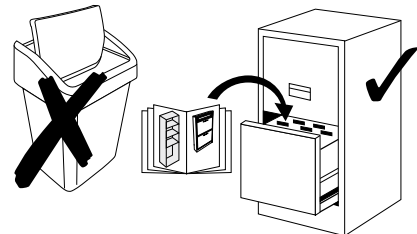

## Coffee table

Code	Dimensions			Package	
001	1200	600	16	1	1/1
002	1178	557	16	1	1/1
003	194	194	16	1	1/1
004	378	598	16	1	1/1
005	384	598	20	1	1/1
accessories				1	1/1