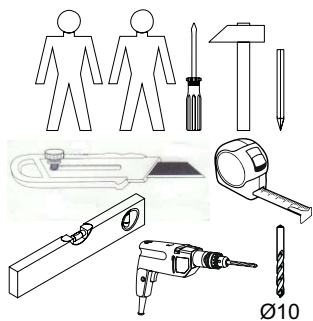

## TV Stand 2K

Code	Dimensions			Package	
001	1549	420	16	1	1/2
002	512	286	16	2	1/2
003	275	402	16	1	1/2
004	1549	402	16	1	1/2
005	494	354	16	1	1/2
006	275	402	16	1	1/2
007	275	382	16	1	1/2
008	275	382	16	1	1/2
009	1534	293	2,5	1	1/2
accessories					1/2

# Accessories:

 <p>x6 l2</p>	 <p>x4 d1</p>	 <p>x4 a144</p>	 <p>x4 b119</p>	 <p>x2 c412.048</p>
 <p>x4 d1</p>	 <p>x8 e1 Ø 7x50mm</p>	 <p>x16 f1 Ø 8x30mm</p>	 <p>x1 f3 Ø 10x50mm</p>	 <p>x36 p25 Ø 3.5x16mm</p>
 <p>x2 m27</p>	 <p>x1 n14</p>	 <p>x1 p17 Ø 6x50mm</p>	 <p>x4 p9 Ø 4x30mm</p>	 <p>x5 k311.054</p>
 <p>x4 p9 Ø 4x30mm</p>	 <p>x8 r1 Ø 15x12mm</p>	 <p>x8 r16</p>	 <p>x1 z1</p>	 <p>x5 s2</p>