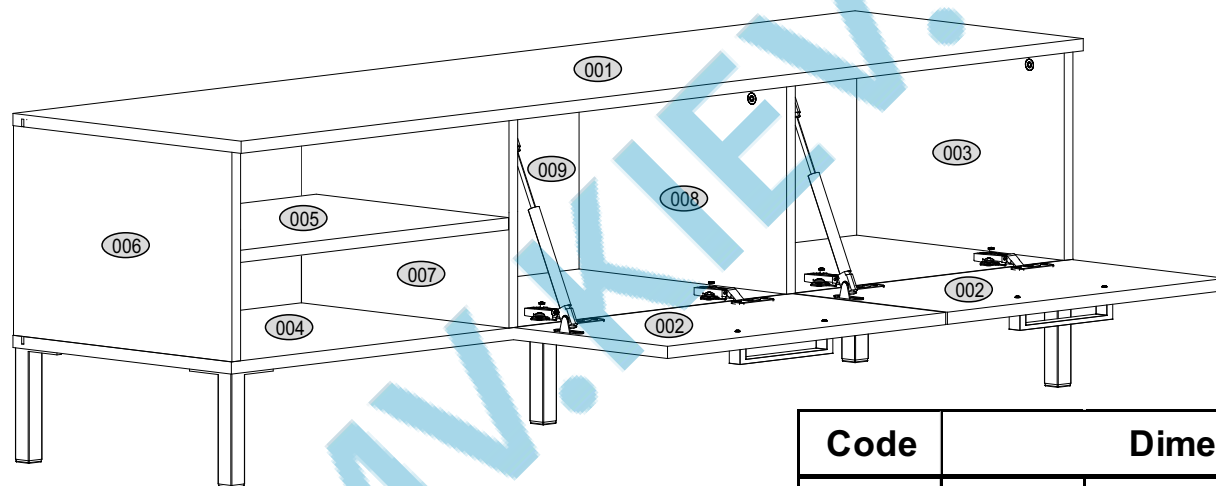

## TV Stand 2K

Code	Dimensions			Package	
001	1549	420	16	1	1/2
002	512	286	16	2	1/2
003	275	402	16	1	1/2
004	1549	402	16	1	1/2
005	494	354	16	1	1/2
006	275	402	16	1	1/2
007	275	382	16	1	1/2
008	275	382	16	1	1/2
009	1534	293	2,5	1	1/2
accessories					1/2