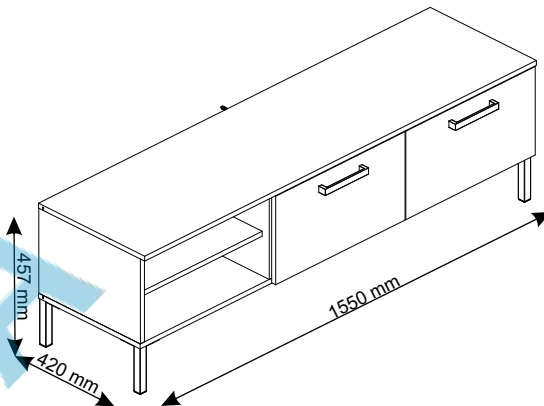

## TV Stand 2K

Code	Dimensions			Package	
001	1549	420	16	1	1/2
002	512	286	16	2	1/2
003	275	402	16	1	1/2
004	1549	402	16	1	1/2
005	494	354	16	1	1/2
006	275	402	16	1	1/2
007	275	382	16	1	1/2
008	275	382	16	1	1/2
009	1534	293	2,5	1	1/2
accessories					1/2