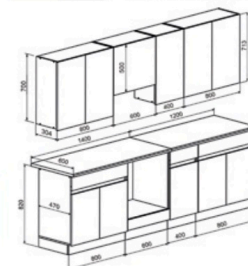

* опція "стілняця" в розмірах 1,4 м + 1,2 м, або 2,6 м,
доступна в кольорах "дуб сонома", "бетон міленіум"

дуб сонома
sonoma oak

бетон міленіум
millennium concrete