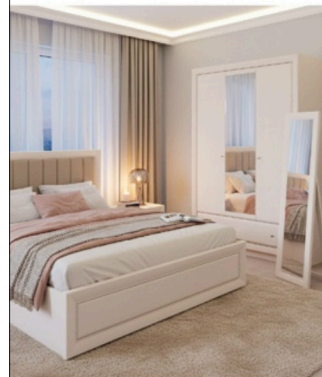

Ларго класік *Largo classic*

Вишукана модульна система, виконана в класичному стилі. Елегантна стриманість дизайну в поєднанні з високою функціональністю зробить вашу оселю ще більш привабливою. Геометричні форми, чіткі прямі лінії нададуть приміщенню впорядкованості та лаконічності. Усі елементи можна розміщувати на Ваш смак, створюючи власний неповторний стиль.

Виробництво "ВМК-Україна".

Основні кольори / main colors:

кашемір
cashmere

  001 Тумба ПТВ/ Stand RTV RTV 2D2S 151,5/55/38 шир./вис./глиб./В./Н./Д.	 002 Полиця/ Shelf SW 4/15 151,5/40/30 шир./вис./глиб./В./Н./Д.	 003 Комод/ Chest of drawers KOM 4S 106,5/96/38 шир./вис./глиб./В./Н./Д.	 004 Комод/ Storage locker KOM 3D 151,5/96/38 шир./вис./глиб./В./Н./Д.	 005 Вітрина/ Display case KOM 2D4S 151,5/96/38 шир./вис./глиб./В./Н./Д.		
  006 Комод/ Storage locker KOM 4D 106,5/114/38 шир./вис./глиб./В./Н./Д.	 007 Вітрина/ Display case REG 1W/20/6 61,5/204/38 шир./вис./глиб./В./Н./Д.	 008 Шафа/ Wardrobe SZF2D 20/10 106,5/204/62 шир./вис./глиб./В./Н./Д.	 009 Шафа/ Wardrobe SZF3D 21/16 166,5/214/62 шир./вис./глиб./В./Н./Д.	 010 Шафа/ Wardrobe SZF4D 21/20 206,5/214/62 шир./вис./глиб./В./Н./Д.	 011 Тумба приліж./ Bedside stand KOM 1S 51/36/38 шир./вис./глиб./В./Н./Д.	
  012 Ліжко (каркас)/ Bed (frame) LOZ 160 166/46-96/206,5 шир./вис./довж./В./Н./Л.	 013 Ліжко (каркас)/ Bed (frame) LOZ 160 LUX 166/46-96/206,5 шир./вис./довж./В./Н./Л.	 014 Дзеркало підлогове/ Floor mirror LUZ 61,5/170/40 шир./вис./глиб./В./Н./Д.	 015 Дзеркало/ Mirror LUS 60 61,5/114/2 шир./вис./глиб./В./Н./Д.	 016 Комод/ Stand KOM1D 61,5/88/38 шир./вис./глиб./В./Н./Д.	 017 Вішак/ Clothes hanger WIE 60 61,5/160/4,5 шир./вис./глиб./В./Н./Д.	 018 Тумба/ Stand KOM1K 61,5/42/38 шир./вис./глиб./В./Н./Д.