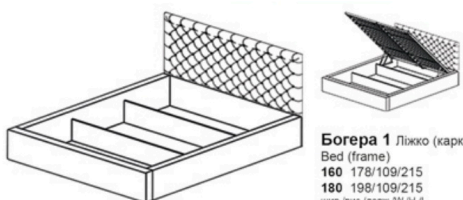

Богера Bogera

Богера 1 Ліжко (каркас)
Bed (frame)
160 178/109/215
180 198/109/215
шир./вис./довж./Н./Н./Л.