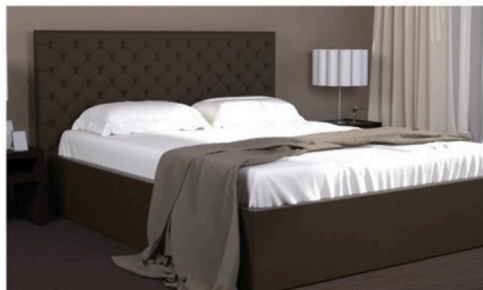

Богера Bogera

Богера 1 Ліжко (каркас)
Bed (frame)
160 178/109/215
180 198/109/215
шир./вис./довж./Н./Н./Л.