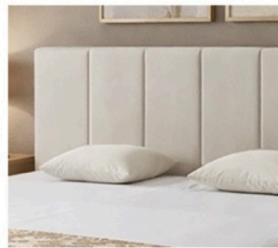

Мерс люкс Mers lux

Основні кольори / main colors:

Light beige