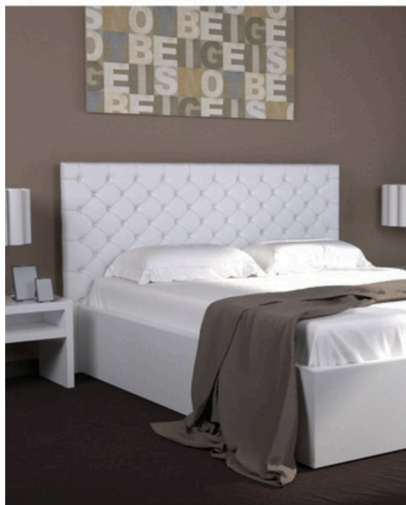

Богера Bogera

Богера 1 Ліжко (каркас)
Bed (frame)
160 178/109/215
180 198/109/215
шир./вис./довж./Н./Н./Л.