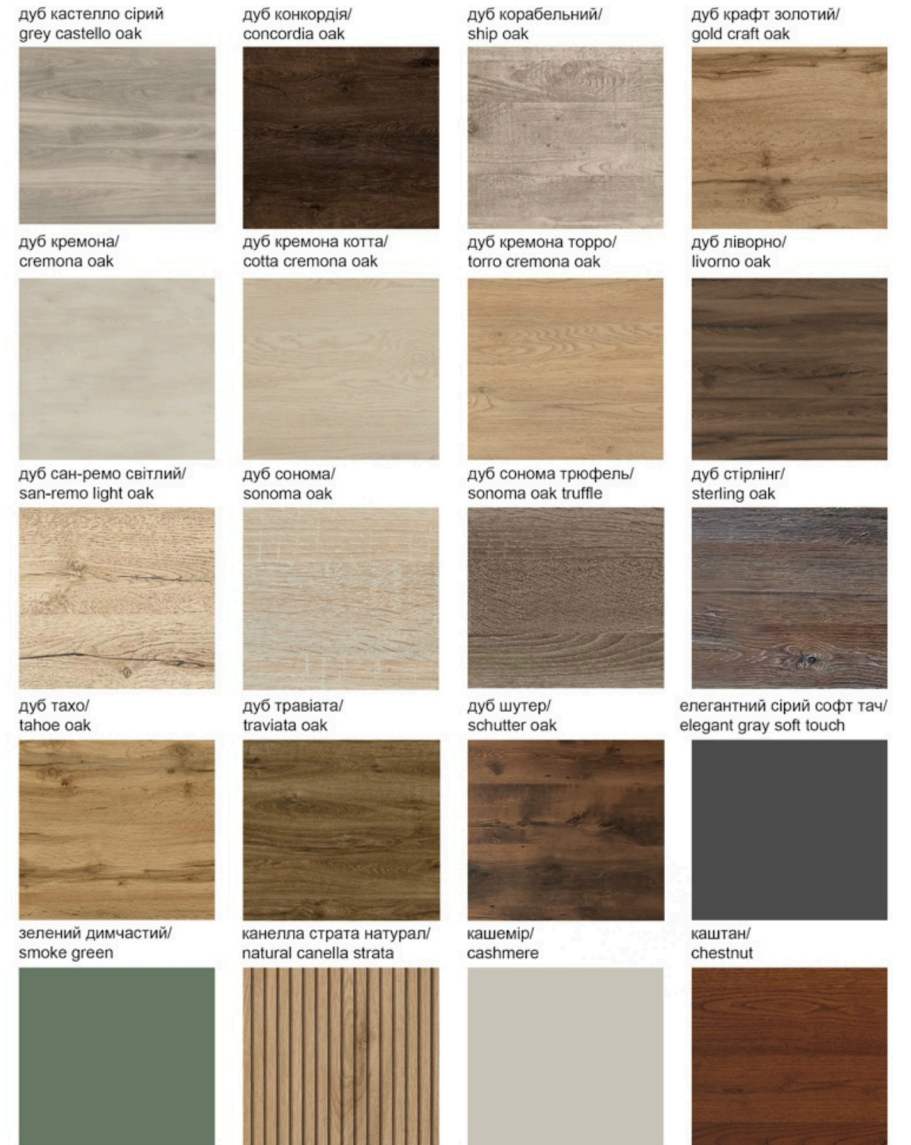

ETNA 9
(тканина/textile)

ETNA 90
(тканина/textile)

ETNA 100
(тканина/textile)

Light beige
(тканина/textile)