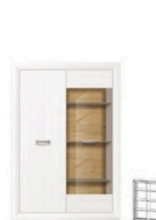

008 Вітрина/
Display case
with illumination option
REG1W1D
106,5/157,5/38
опція "підсвітка"
шир./вис./глиб./В./Н./Д.