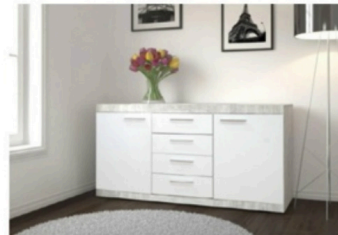

Кетлін *Catlin*

Розкішний і сучасний набір для вітальні кімнати. Набір поєднує в собі насичений колір "бетон" і білий, довгасті зручні ручки, скляні вітрини, які наповняють вітальню легкістю, свіжістю і затишком. **Виробництво "ВМК-Україна"**.

Основні кольори / main colors:

ательє світлий/німфеа альба
atelier light/nymphaea alba

- Продається тільки в комплекті.
- Sold only as a set.
- Опція "підсвітка".
- With illumination option.

Розміри / Size:

255/190/40
шир./вис./глиб./W/H/D.

* Опція / * Option
Комод/Chest of drawers
2D4S
118,5/83/35
шир./вис./глиб./W/H/D.

Клер *Kler*

Хочете стильні та вишукані меблі? Тоді зверніть увагу на вітальню "Клер", що втілює стилізовану дизайнерську фантазію - поєднання не громіздкої конструкції нижньої шафи з виразною ґратчастою панеллю, що надає вітальні особливого шарму. **Виробництво "ГЕРБОР-холдінг"**.

Основні кольори / main colors:

попелястий/антрацит/
дуб крафт золотий/антрацит
ashy/anthracite/gold craft oak/anthracite

Розміри / Size:

225/211/39
шир./вис./глиб./W/H/D.

- Продається тільки в комплекті.
- Sold only as a set.