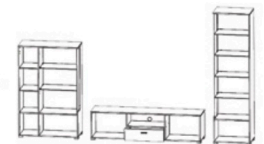

Основні кольори / main colors:

дуб кремона котта/кашемір
cotta cremona oak/cashmere

Розміри / Size:
340/211,5/40
шир./вис./глиб./W./H./D.

* Продається тільки в комплекті.
* Sold only as a set.
* LED підсвітка.
* With illumination.